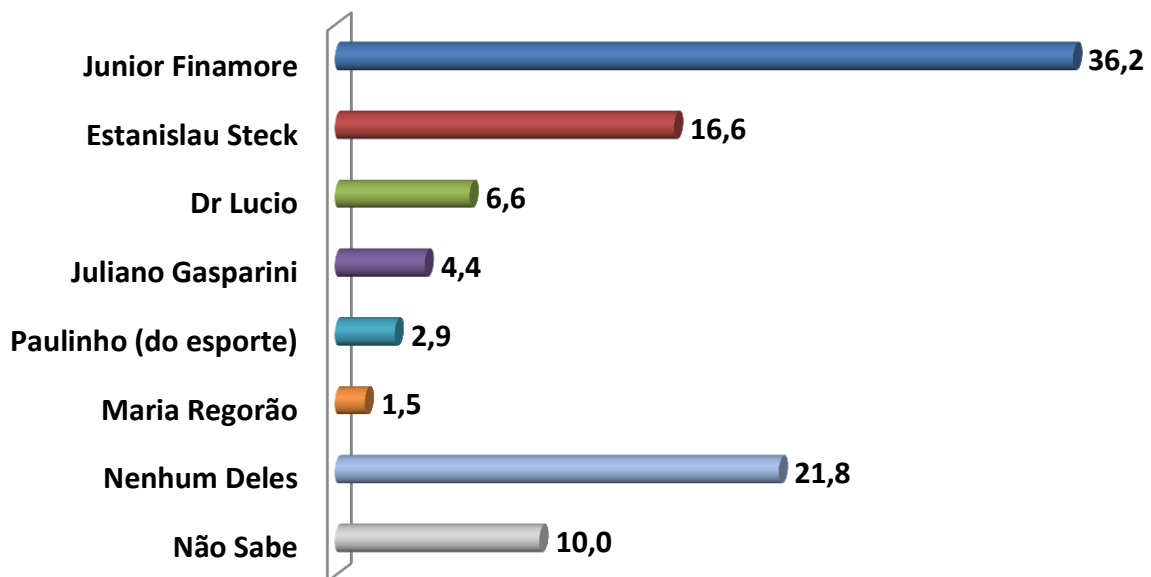

409 Entrevistas
 Margem de erro: 5%
 Intervalo de Confiança: 95,5%
 Período de Realização entre os dias 14 e 15 de Junho de 2016
 F. L. S. – PESQUISA / TV REGIONAL ABCDM S/S LTDA
 TSE - SP-02467/2016

**SE AS ELEIÇÕES PARA PREFEITO DE LOUVEIRA FOSSE HOJE ,
 EM QUEM O SR(A) VOTARIA? (ESPONTÂNEO-RU)**

	Não Sabe	Outros Nomes	Maria Regorão	Paulinho (do esporte)	Juliano Gasparini	Dr Lucio	Estanislau Steck	Junior Finamore
■ Série1	51,3	4,9	0,5	0,7	2,0	2,7	10,8	27,1

SE A ELEIÇÃO PARA PREFEITO FOSSE HOJE E OS CANDIDATOS FOSSEM ESTES, EM QUEM O(A) SR(A) VOTARIA? (DISCO 1 RU)