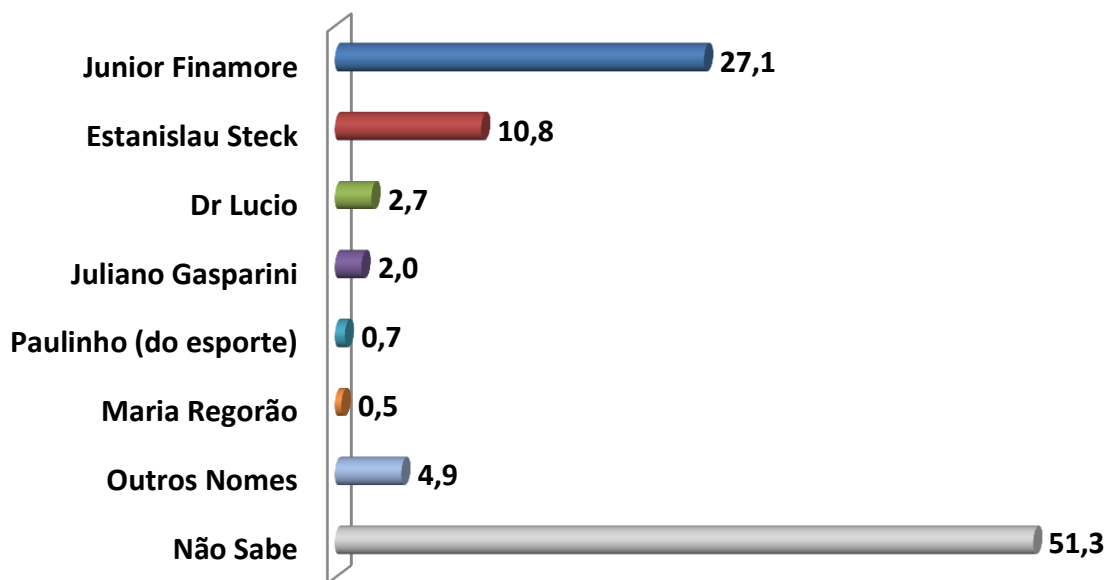

409 Entrevistas
 Margem de erro: 5%
 Intervalo de Confiança: 95,5%
 Período de Realização entre os dias 14 e 15 de Junho de 2016
 F. L. S. – PESQUISA / TV REGIONAL ABCDM S/S LTDA
 TSE - SP-02467/2016

**SE AS ELEIÇÕES PARA PREFEITO DE LOUVEIRA FOSSE HOJE ,
 EM QUEM O SR(A) VOTARIA? (ESPONTÂNEO-RU)**

	Não Sabe	Outros Nomes	Maria Regorão	Paulinho (do esporte)	Juliano Gasparini	Dr Lucio	Estanislau Steck	Junior Finamore
■ Série1	51,3	4,9	0,5	0,7	2,0	2,7	10,8	27,1

SE A ELEIÇÃO PARA PREFEITO FOSSE HOJE E OS CANDIDATOS FOSSEM ESTES, EM QUEM O(A) SR(A) VOTARIA? (DISCO 1 RU)