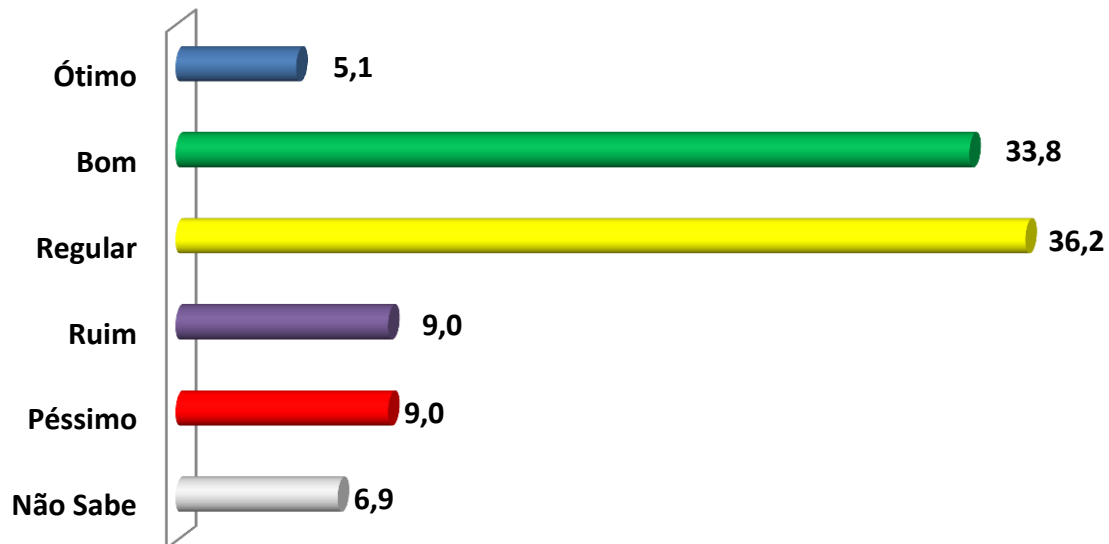

NA SUA OPINIÃO, COMO AVALIA A GESTÃO DO GOVERNADOR GERALDO ALCKMIN: