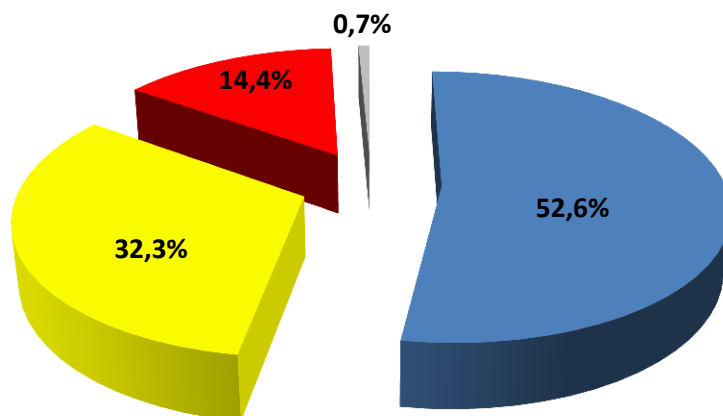

NA SUA OPINIÃO A ADMINISTRAÇÃO DO PREFEITO JUNIOR FINAMORE , ESTÁ SENDO:

■ Aprovação ■ Regular ■ Reprovação ■ Não Sabe