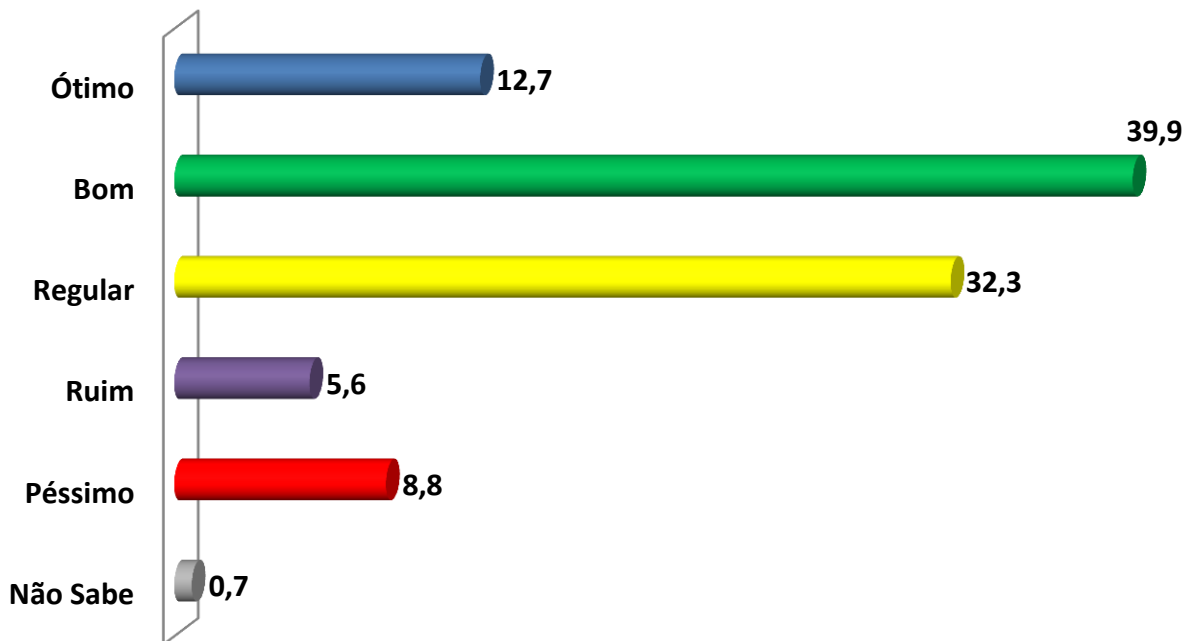

NA SUA OPINIÃO A ADMINISTRAÇÃO DO PREFEITO JUNIOR FINAMORE , ESTÁ SENDO: