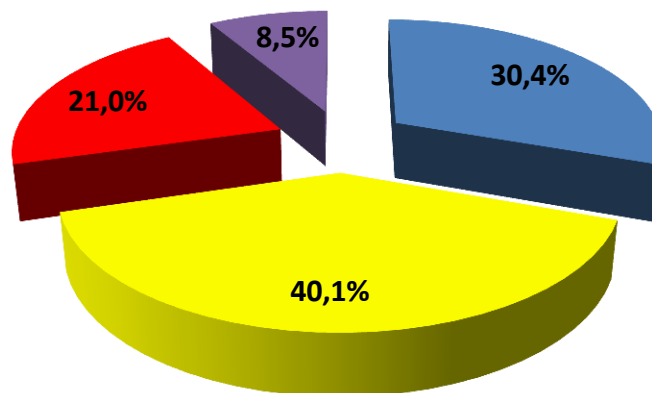

NA SUA OPINIÃO, COMO AVALIA A GESTÃO DO GOVERNADOR GERALDO ALCKMIN:

■ Aprovação   ■ Regular   ■ Reprovação   ■ Não Sabe