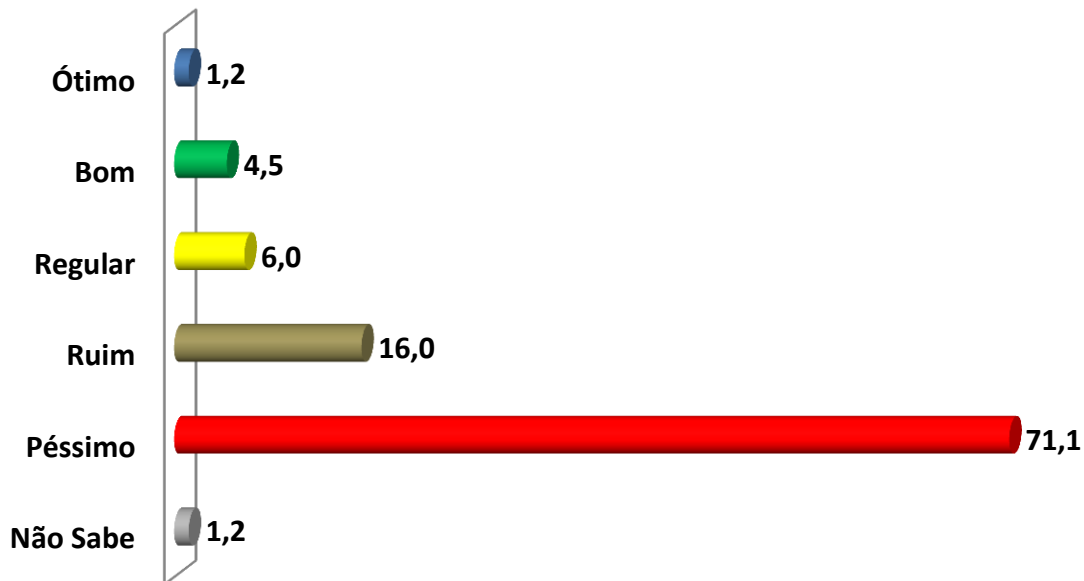

E O GOVERNO DA PRESIDENTA DILMA ROUSSEF: