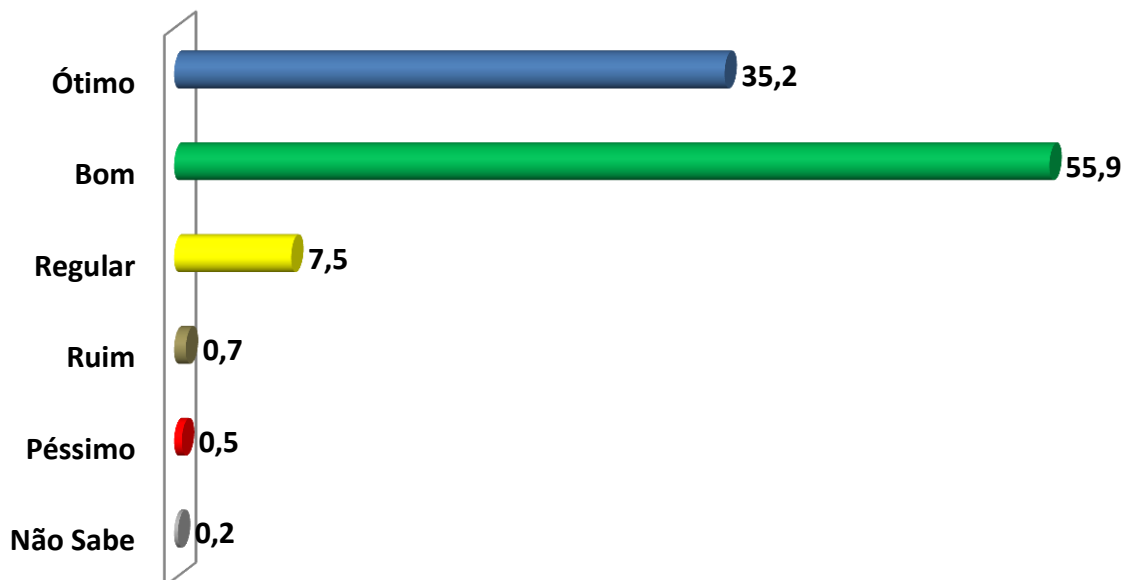

NA SUA OPINIÃO, MORAR NA CIDADE DE LOUVEIRA É: