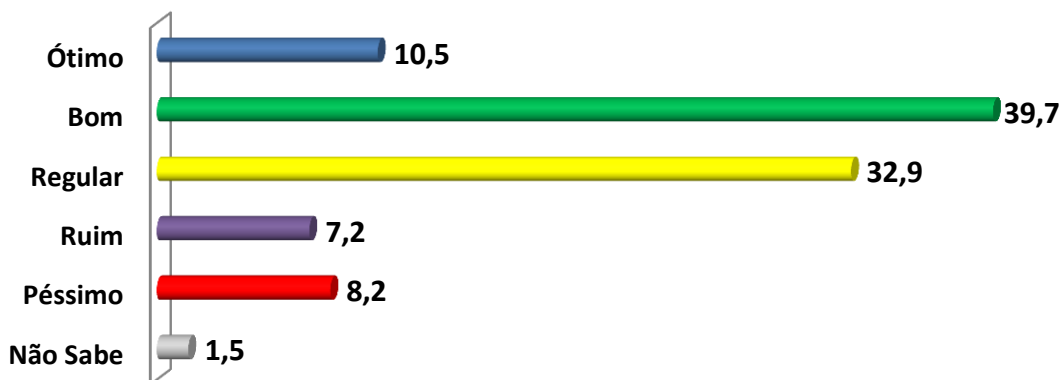

401 Entrevistas
Margem de erro: 5%
Intervalo de Confiança: 95,5%
Período de Realização entre os dias 22, 23 e 24 de Abril de 2016
Registro TSE SP-03325/2016
F.L.S Pesquisa / TV REGIONAL ABCDM S/S LTDA

NA SUA OPINIÃO A ADMINISTRAÇÃO DO PREFEITO JUNIOR FINAMORE , ESTÁ SENDO: