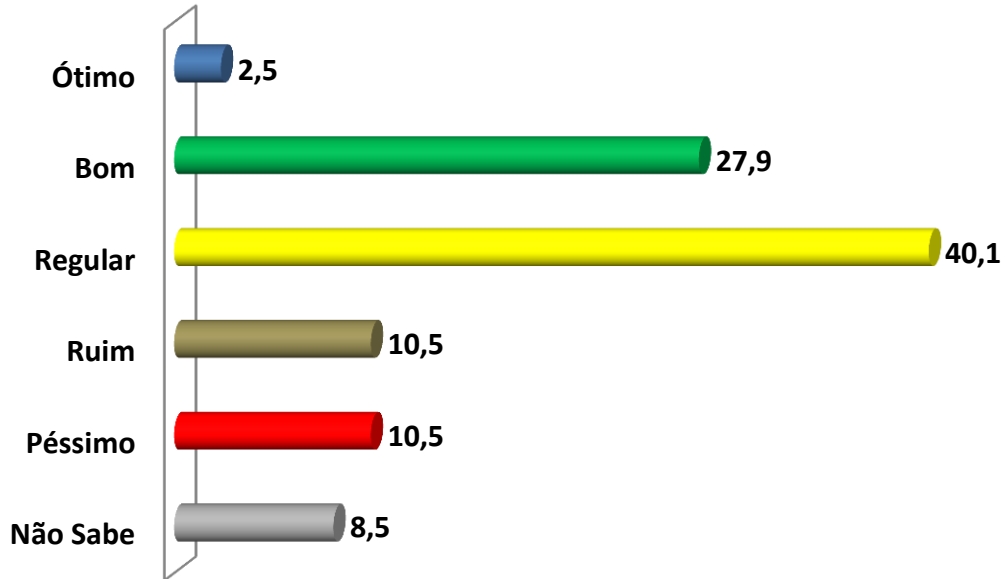

NA SUA OPINIÃO A ADMINISTRAÇÃO DO PREFEITO JUNIOR FINAMORE , ESTÁ SENDO:

	Não Sabe	Péssimo	Ruim	Regular	Bom	Ótimo
■ Série1	1,5	8,2	7,2	32,9	39,7	10,5

NA SUA OPINIÃO A ADMINISTRAÇÃO DO PREFEITO JUNIOR FINAMORE , ESTÁ SENDO:

NA SUA OPINIÃO, COMO AVALIA A GESTÃO DO GOVERNADOR GERALDO ALCKMIN:

	Não Sabe	Péssimo	Ruim	Regular	Bom	Ótimo
■ Série1	8,5	10,5	10,5	40,1	27,9	2,5

NA SUA OPINIÃO, COMO AVALIA A GESTÃO DO GOVERNADOR GERALDO ALCKMIN: