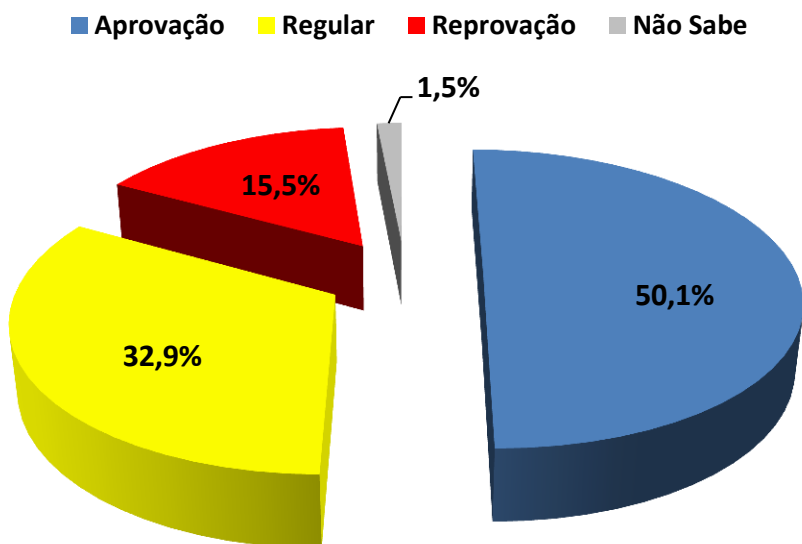

NA SUA OPINIÃO A ADMINISTRAÇÃO DO PREFEITO JUNIOR FINAMORE , ESTÁ SENDO: