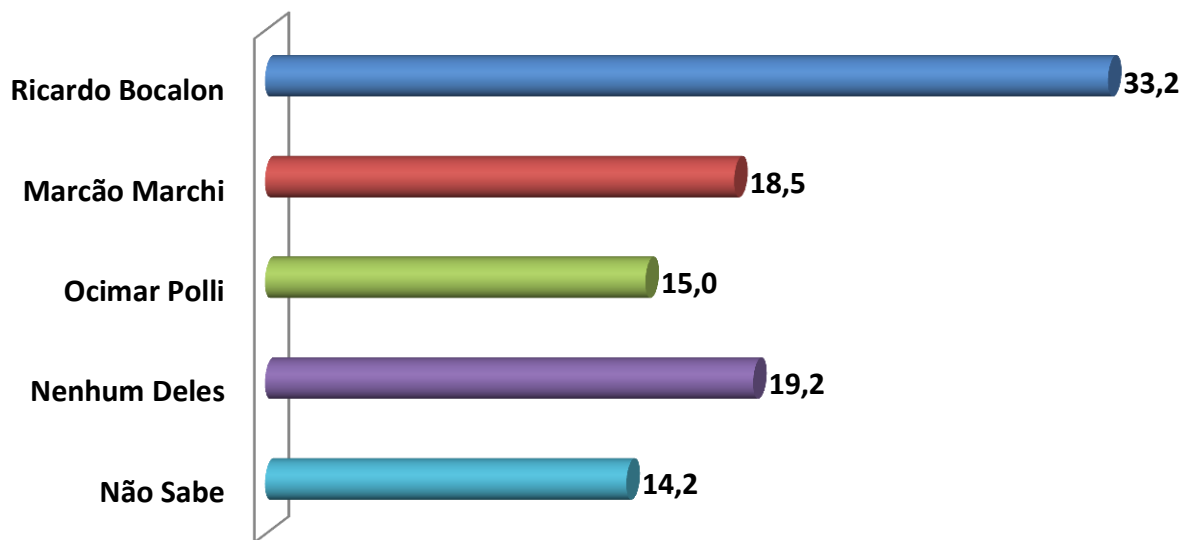

401 Entrevistas  
 Margem de Erro: 5%  
 Intervalo de Confiança: 95,5%  
 Período de Realização dia 16, 17 e 18 de Abril de 2016.  
 Registro TSE SP-04410/2016  
 F.L.S Pesquisa / TV REGIONAL ABCDM S/S LTDA

**SE A ELEIÇÃO PARA PREFEITO FOSSE HOJE E OS CANDIDATOS FOSSEM ESTES, EM QUEM O(A) SR(A) VOTARIA? (DISCO 1 RU)**

	Não Sabe	Nenhum Deles	Ocimar Polli	Marcão Marchi	Ricardo Bocalon
■ Série1	14,2	19,2	15,0	18,5	33,2