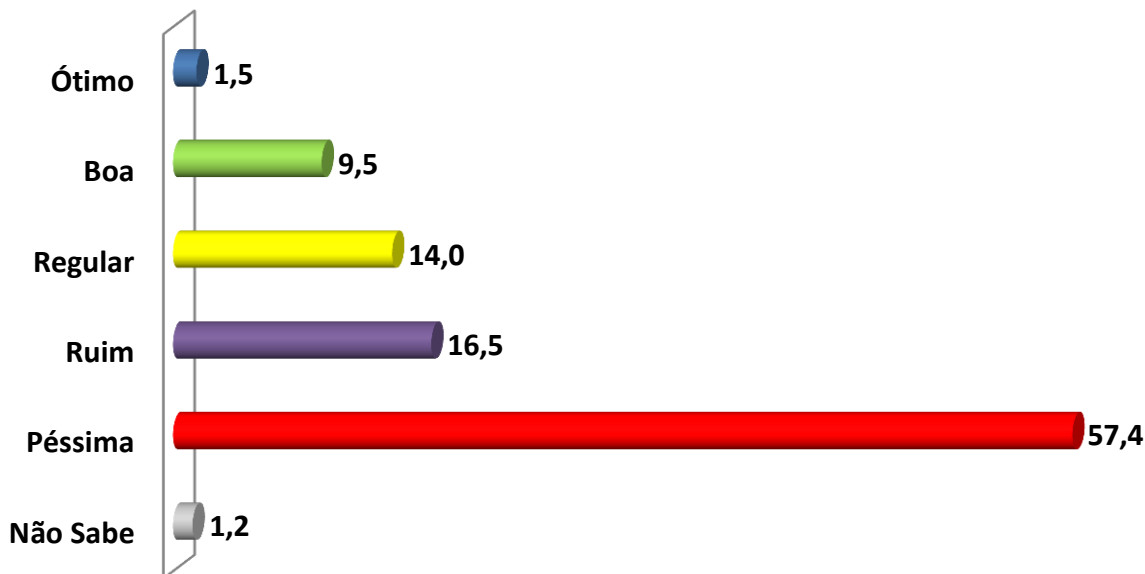

E O GOVERNO DA PRESIDENTA DILMA ROUSSEF: