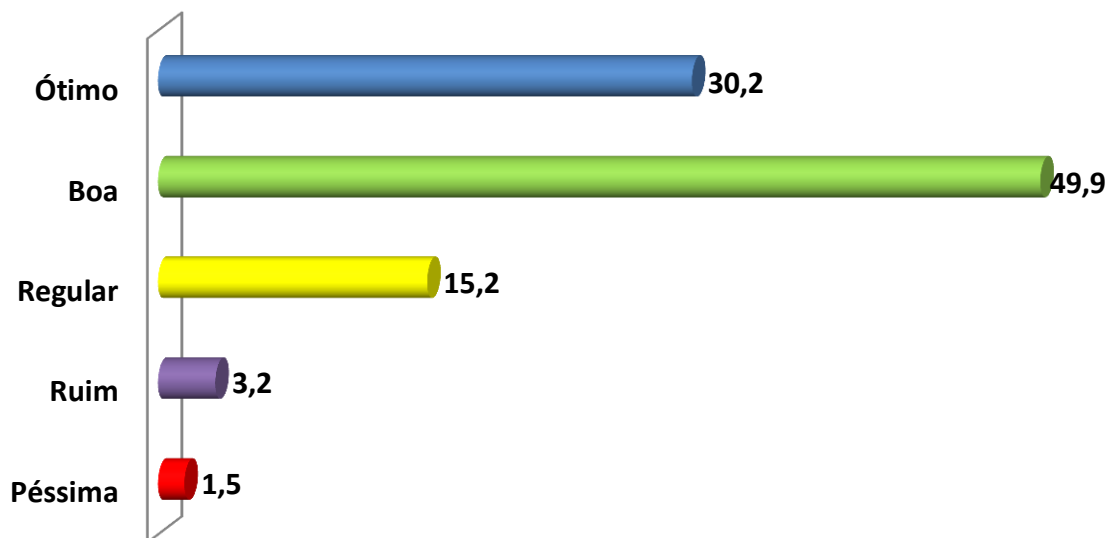

### E O GOVERNO DA PRESIDENTA DILMA ROUSSEF:

	Não Sabe	Péssima	Ruim	Regular	Boa	Ótimo
Série1	1,2	57,4	16,5	14,0	9,5	1,5

### E O GOVERNO DA PRESIDENTA DILMA ROUSSEF:

■ Aprovação ■ Regular ■ Reprovação ■ Não Sabe

**NA SUA OPINIÃO, MORAR NA CIDADE DE ITUPEVA É:**

	Pésima	Ruim	Regular	Boa	Ótimo
■ Série1	1,5	3,2	15,2	49,9	30,2