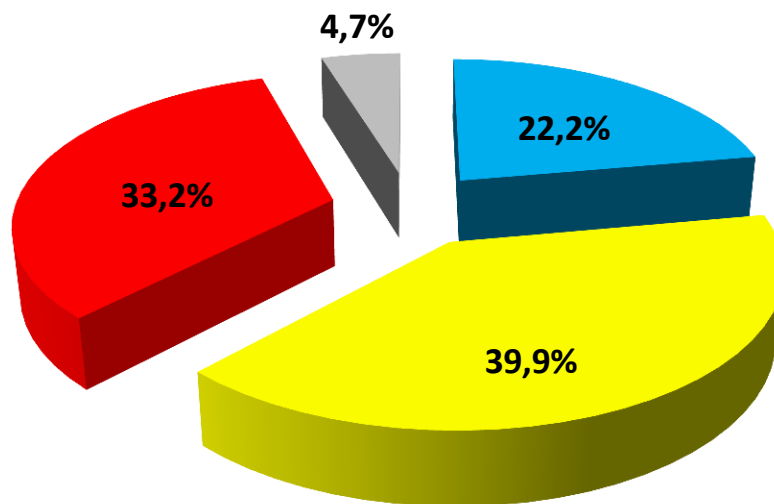

NA SUA OPINIÃO, COMO AVALIA A GESTÃO DO GOVERNADOR GERALDO ALCKMIN:

■ Aprovação ■ Regular ■ Reprovação ■ Não Sabe