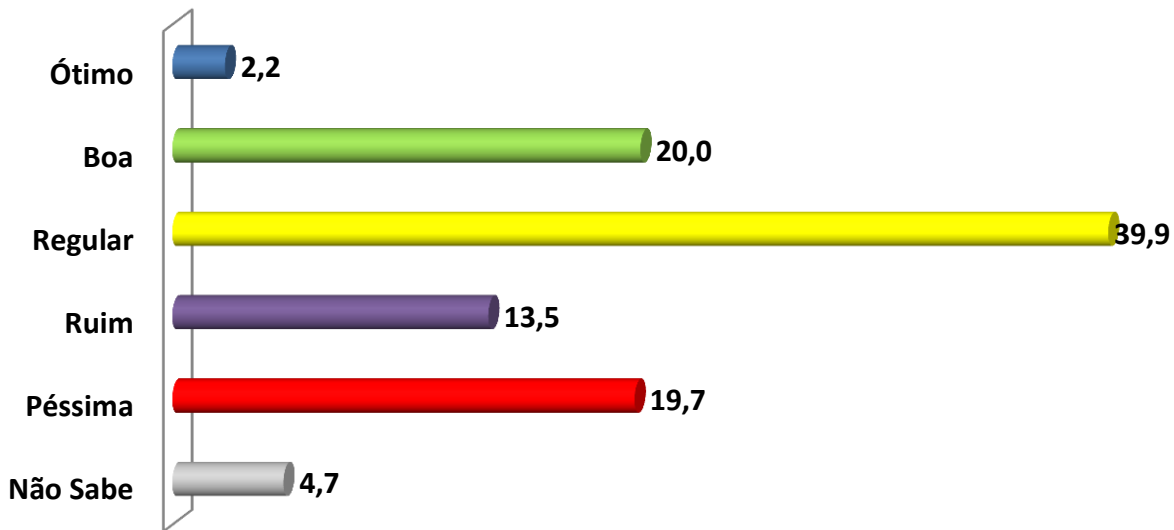

NA SUA OPINIÃO, COMO AVALIA A GESTÃO DO GOVERNADOR GERALDO ALCKMIN: