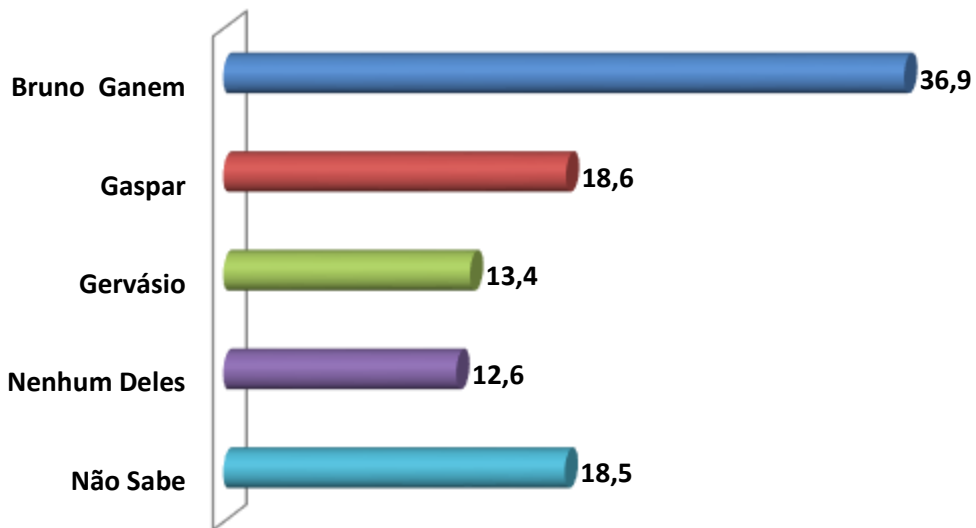

SE AS ELEIÇÕES PARA PREFEITO DE INDAIATUBA FOSSE HOJE , EM QUEM O SR(A) VOTARIA? (ESPONTÂNEO-RU)

SE A ELEIÇÃO PARA PREFEITO FOSSE HOJE E OS CANDIDATOS FOSSEM ESTES, EM QUEM O(A) SR(A) VOTARIA? (DISCO 1 RU)

	Não Sabe	Nenhum Deles	Gervásio	Gaspar	Bruno Ganem
■ Série1	9,5	18,3	16,3	17,8	38,1

INDEPENDENTE DO SEU VOTO QUEM VOCÊ ACHA QUE SERÁ O PROXIMO PREFEITO DE INDAIATUBA?

	Não Sabe	Nenhum Deles	Gervásio	Gaspar	Bruno Ganem
■ Série1	18,5	12,6	13,4	18,6	36,9