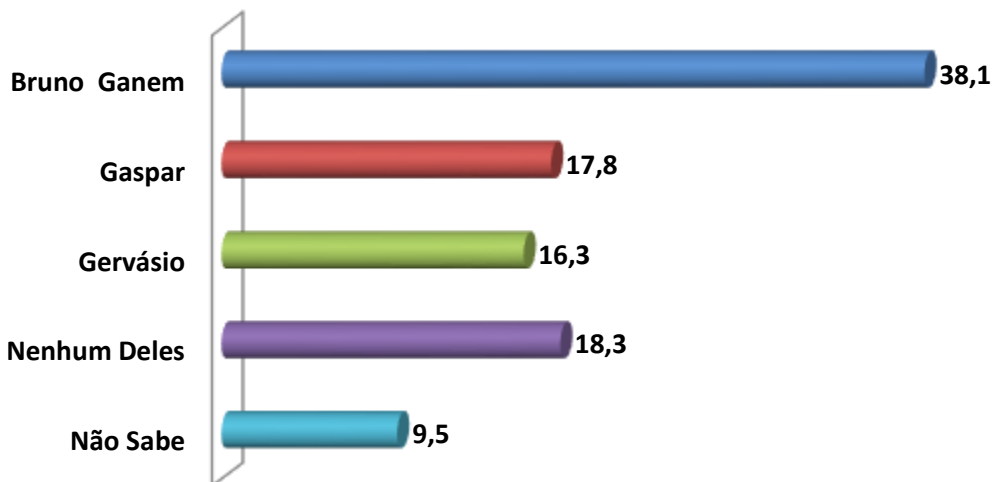

404 Entrevistas
 Margem de Erro: 5%
 Intervalo de Confiança: 95,5%
 Período de Realização entre os dias 04 e 05 de Junho de 2016
 F.L.S Pesquisa/TV REGIONAL ABCDM S/S LTDA
Registro TSE – SP-00184/2016

SE AS ELEIÇÕES PARA PREFEITO DE INDAIATUBA FOSSE HOJE , EM QUEM O SR(A) VOTARIA? (ESPONTÂNEO-RU)

SE A ELEIÇÃO PARA PREFEITO FOSSE HOJE E OS CANDIDATOS FOSSEM ESTES, EM QUEM O(A) SR(A) VOTARIA? (DISCO 1 RU)