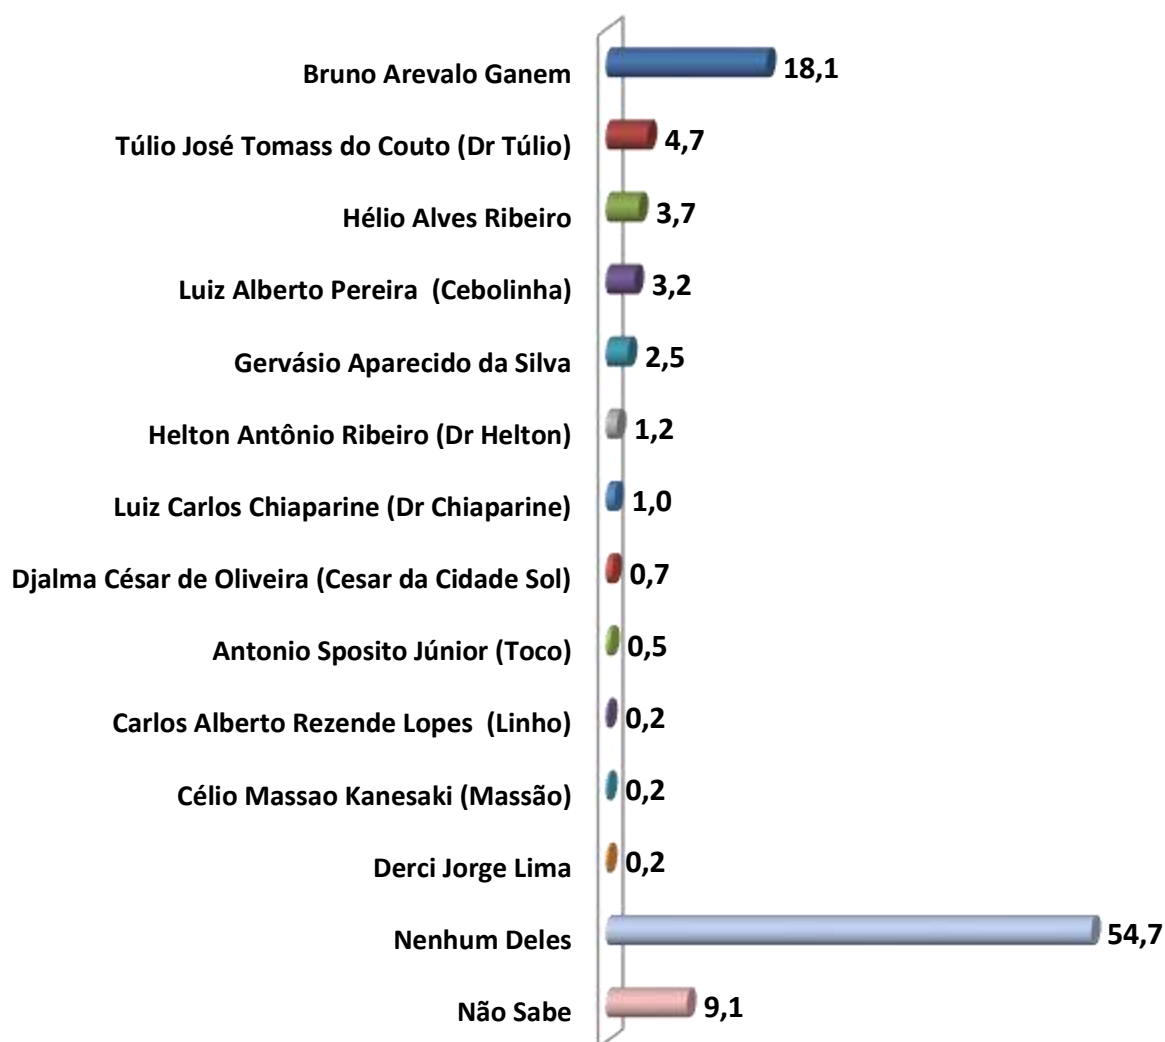

NA SUA OPINIÃO ENTRE OS ATUAIS VEREADORES DE INDAIATUBA QUAL DELES É O MAIS ATUANTE (ESPONTÂNEO-RU)