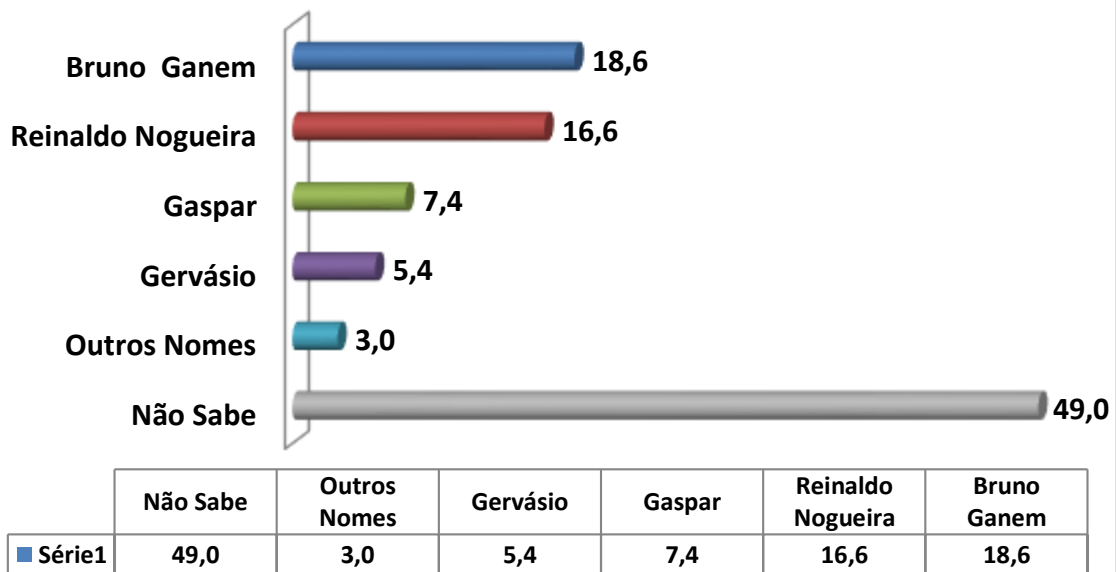

404 Entrevistas
 Margem de Erro: 5%
 Intervalo de Confiança: 95,5%
 Período de Realização entre os dias 04 e 05 de Junho de 2016
 F.L.S Pesquisa/TV REGIONAL ABCDM S/S LTDA
Registro TSE – SP-00184/2016

SE AS ELEIÇÕES PARA PREFEITO DE INDAIATUBA FOSSE HOJE , EM QUEM O SR(A) VOTARIA? (ESPONTÂNEO-RU)

SE A ELEIÇÃO PARA PREFEITO FOSSE HOJE E OS CANDIDATOS FOSSEM ESTES, EM QUEM O(A) SR(A) VOTARIA? (DISCO 1 RU)

	Não Sabe	Nenhum Deles	Gervásio	Gaspar	Bruno Ganem
■ Série1	9,5	18,3	16,3	17,8	38,1

INDEPENDENTE DO SEU VOTO QUEM VOCÊ ACHA QUE SERÁ O PROXIMO PREFEITO DE INDAIATUBA?

	Não Sabe	Nenhum Deles	Gervásio	Gaspar	Bruno Ganem
■ Série1	18,5	12,6	13,4	18,6	36,9