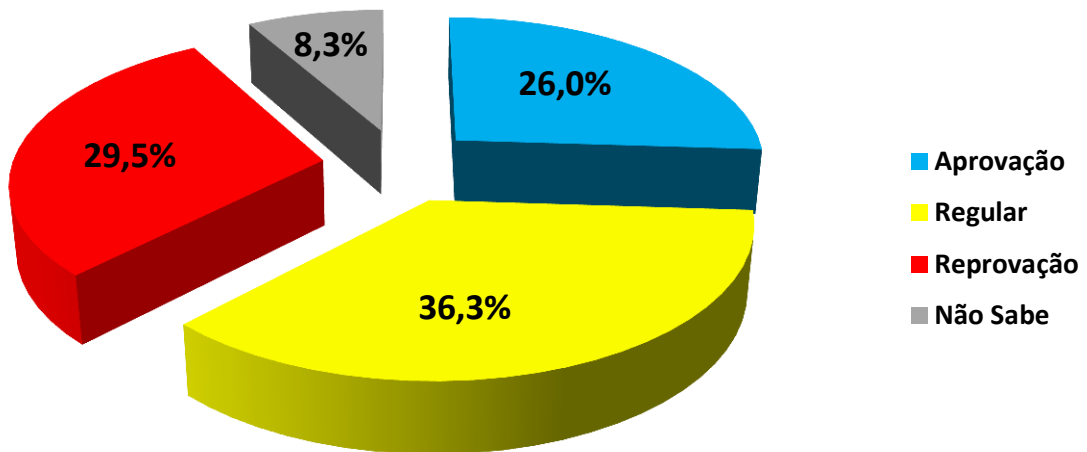

NA SUA OPINIÃO, COMO AVALIA A GESTÃO DO GOVERNADOR GERALDO ALCKMIN: