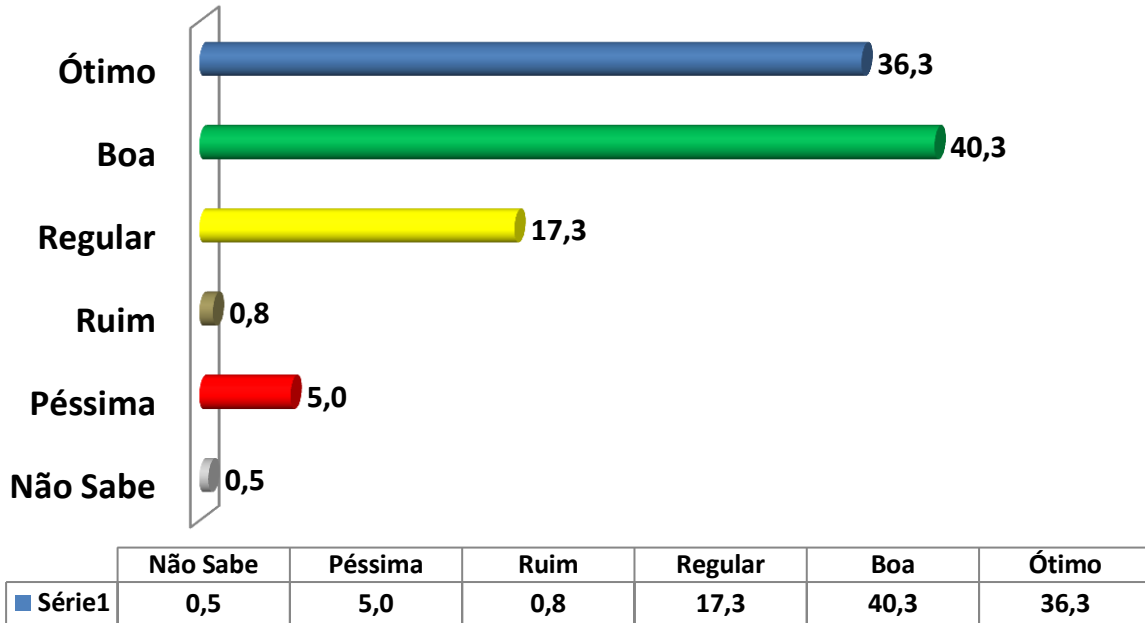

NA SUA OPINIÃO A ADMINISTRAÇÃO DO PREFEITO HENRIQUE MARTIN, ESTÁ SENDO: