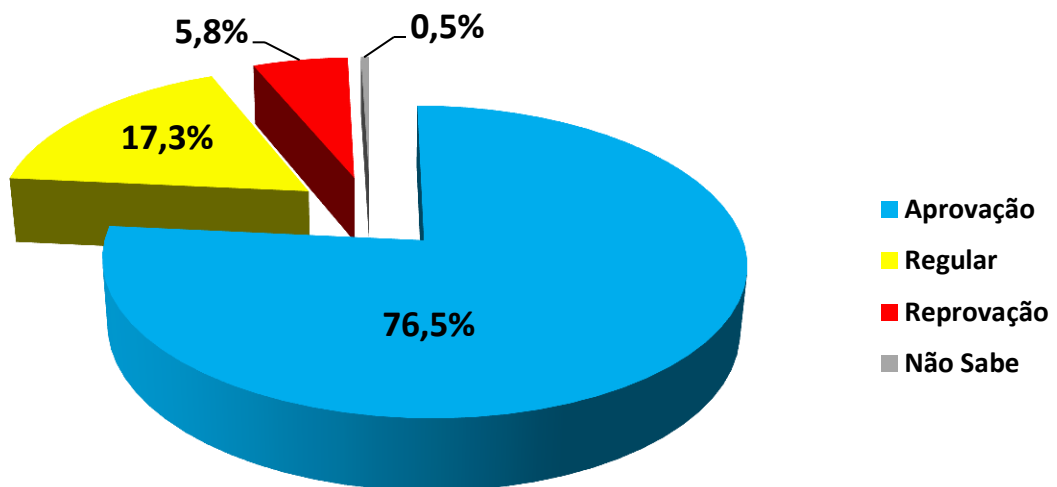

NA SUA OPINIÃO A ADMINISTRAÇÃO DO PREFEITO HENRIQUE MARTIN, ESTÁ SENDO: