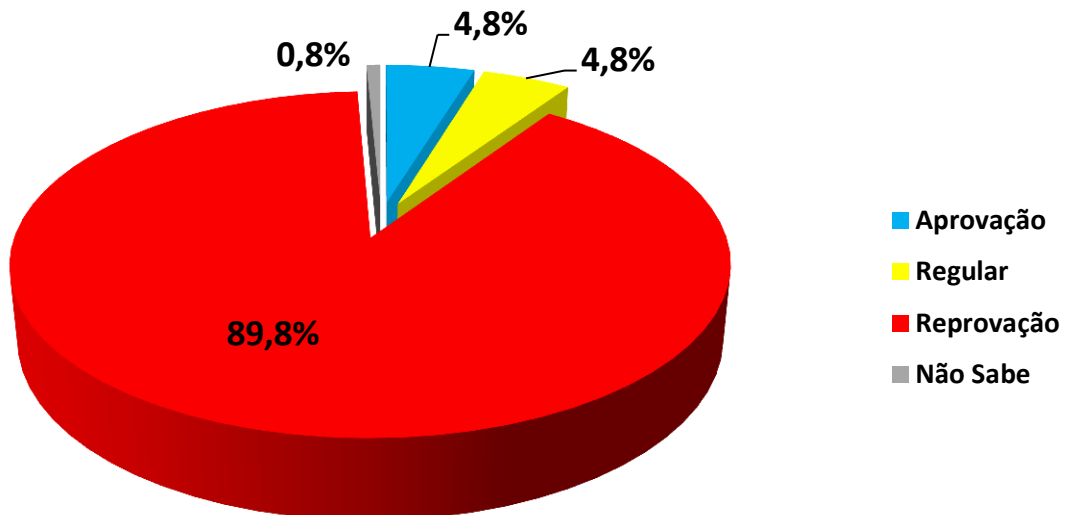

NA SUA OPINIÃO, COMO AVALIA A GESTÃO DO GOVERNADOR GERALDO ALCKMIN:

E O GOVERNO DA PRESIDENTA DILMA ROUSSEF:

	Não Sabe	Péssima	Ruim	Regular	Boa	Ótimo
■ Série1	0,8	85,3	4,5	4,8	3,5	1,3

E O GOVERNO DA PRESIDENTA DILMA ROUSSEF: