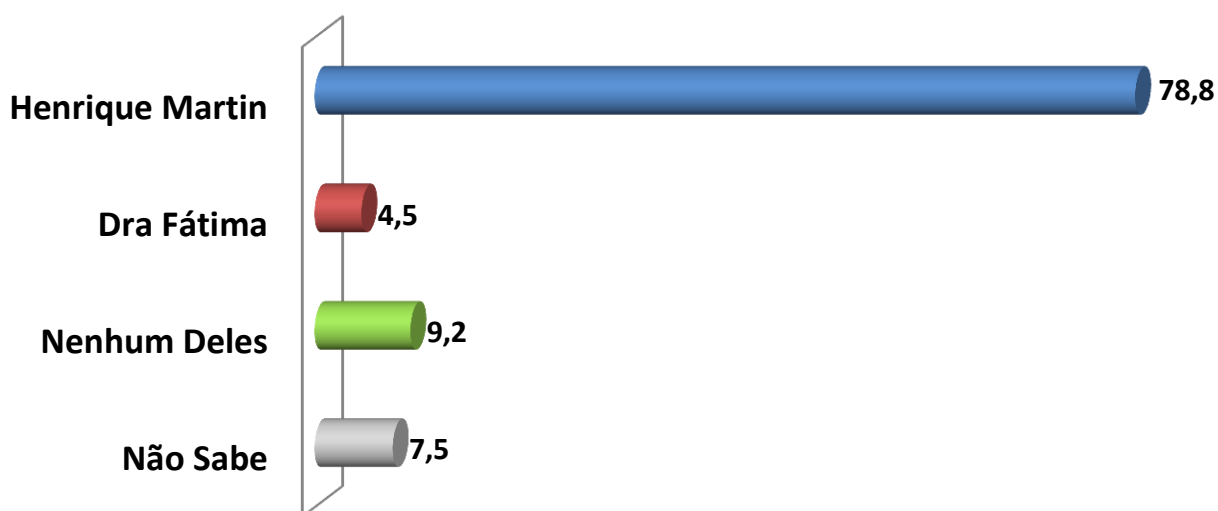

SE A ELEIÇÃO PARA PREFEITO FOSSE HOJE E OS CANDIDATOS FOSSEM ESTES, EM QUEM O(A) SR(A) VOTARIA? (DISCO 1 RU)

	Não Sabe	Nenhum Deles	Dra Fátima	Henrique Martin
■ Série1	7,5	9,2	4,5	78,8