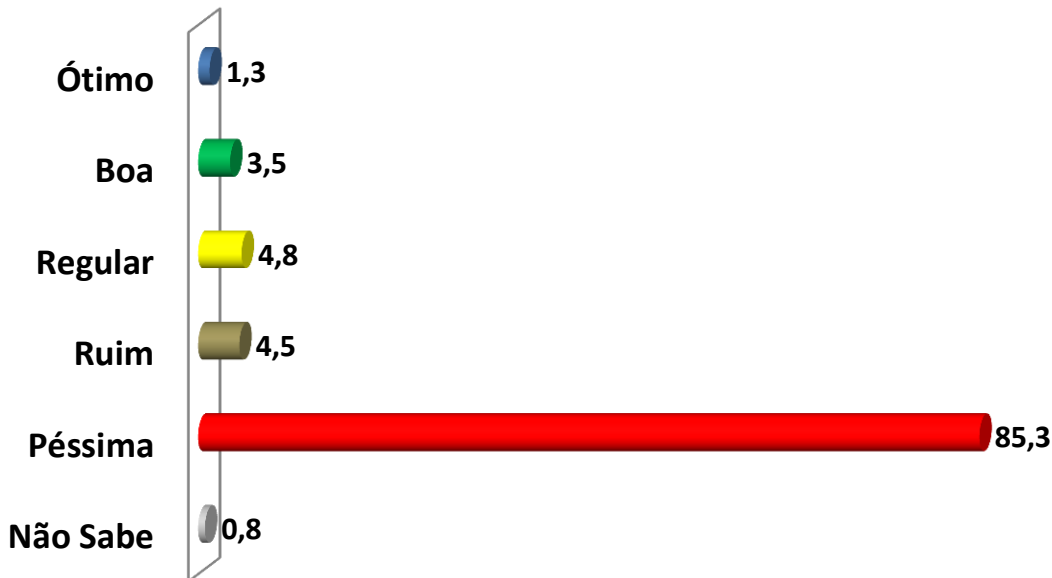

E O GOVERNO DA PRESIDENTA DILMA ROUSSEF: