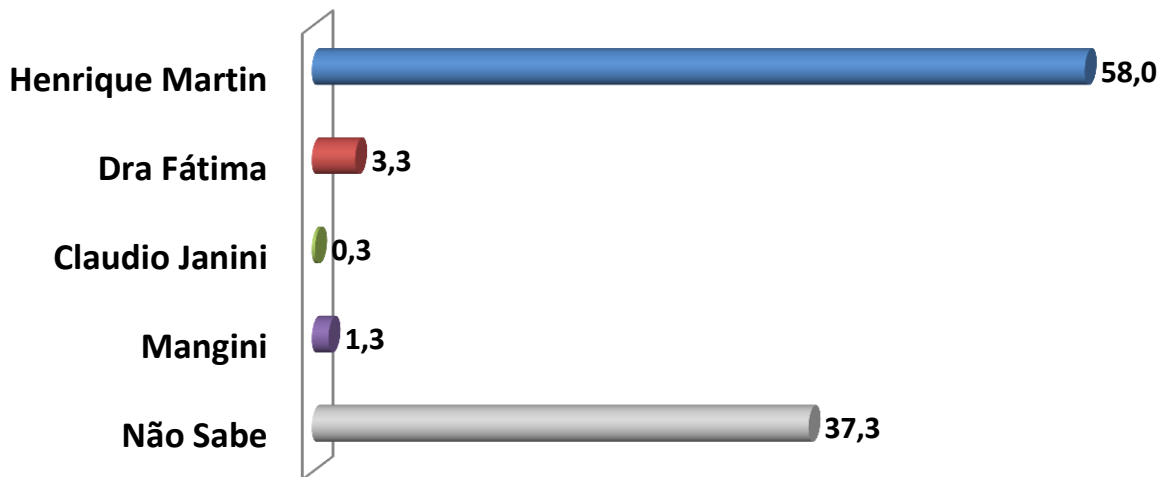

400 Entrevistas
 Margem de erro: 5%
 Intervalo de Confiança: 95,5%
 Período de Realização entre os dias 16, 17 e 18 de Abril de 2016

SE AS ELEIÇÕES PARA PREFEITO DE CABREÚVA FOSSE HOJE , EM QUEM O SR(A) VOTARIA? (ESPONTÂNEO-RU)

	Não Sabe	Mangini	Claudio Janini	Dra Fátima	Henrique Martin
■ Série1	37,3	1,3	0,3	3,3	58,0

SE A ELEIÇÃO PARA PREFEITO FOSSE HOJE E OS CANDIDATOS FOSSEM ESTES, EM QUEM O(A) SR(A) VOTARIA? (DISCO 1 RU)

	Não Sabe	Nenhum Deles	Dra Fátima	Henrique Martin
■ Série1	7,5	9,2	4,5	78,8