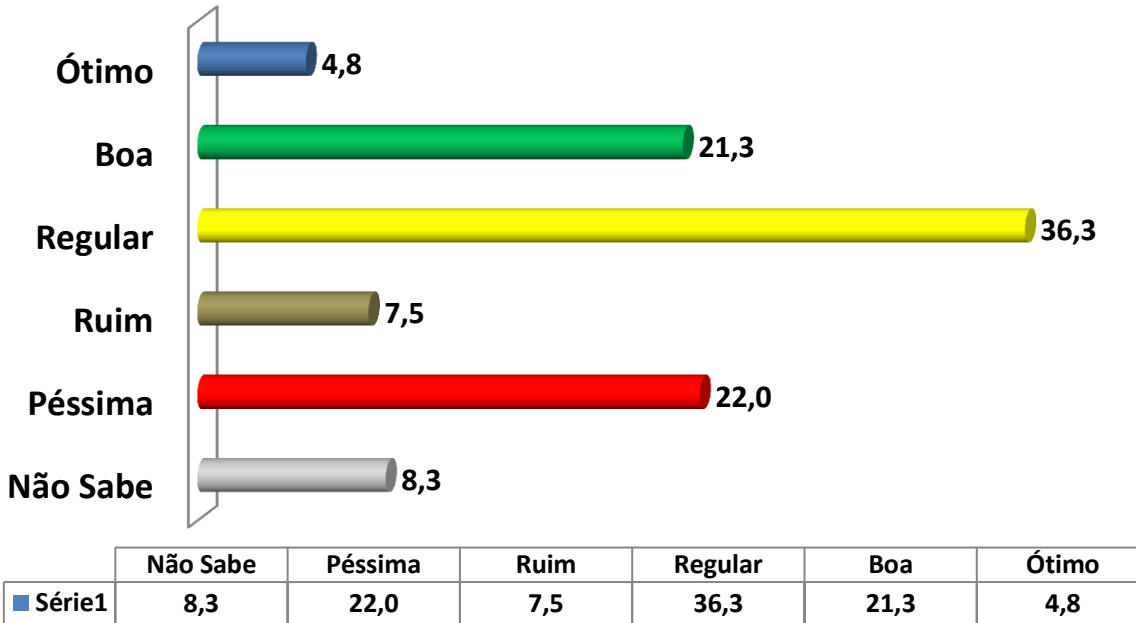

NA SUA OPINIÃO, COMO AVALIA A GESTÃO DO GOVERNADOR GERALDO ALCKMIN: