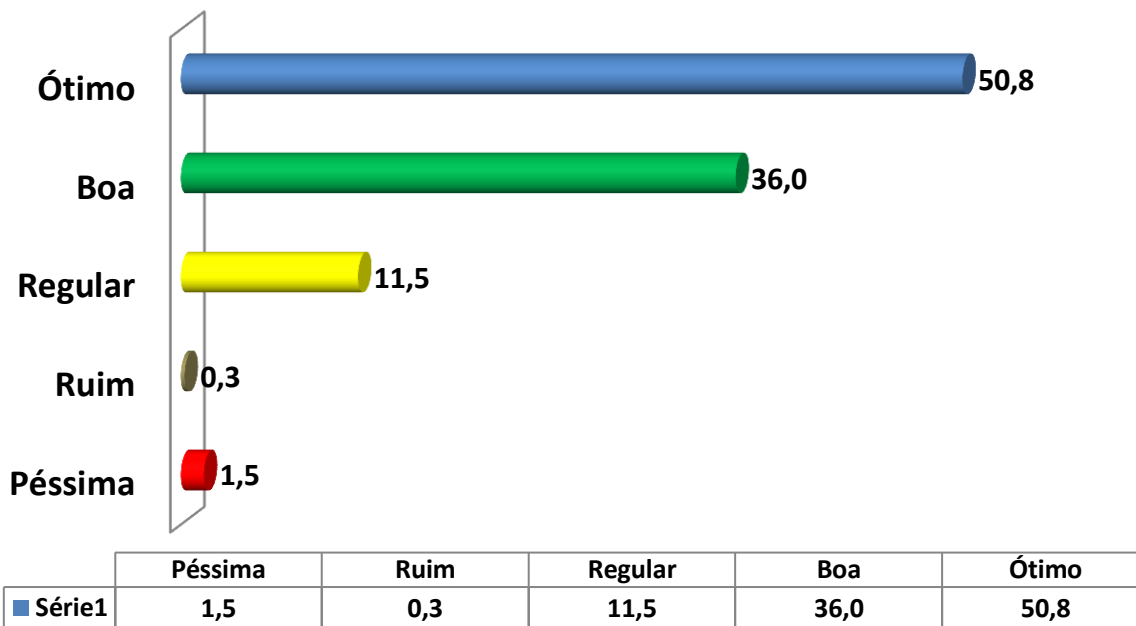

NA SUA OPINIÃO, MORAR NA CIDADE DE CABREÚVA É: