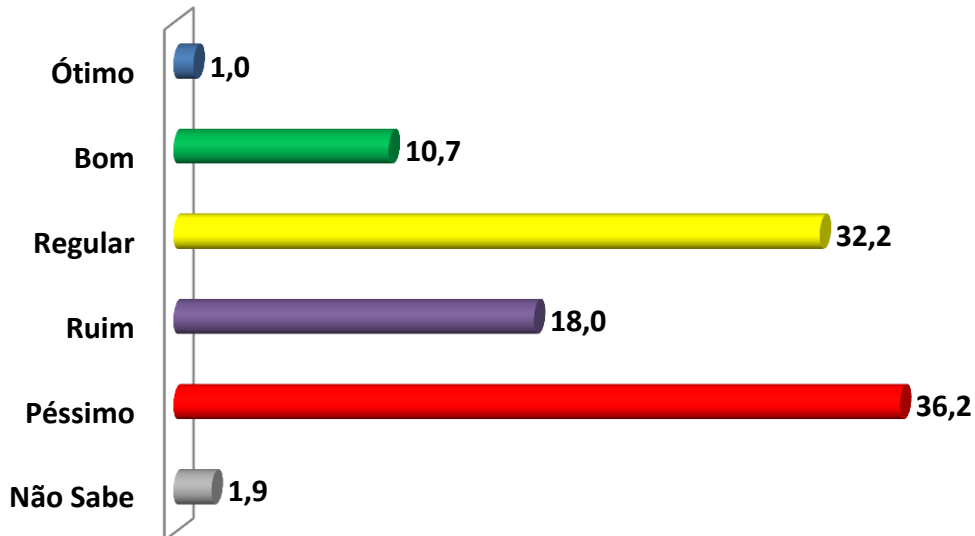

NA SUA OPINIÃO A ADMINISTRAÇÃO DO PREFEITO ZÉ ROBERTO, ESTÁ SENDO