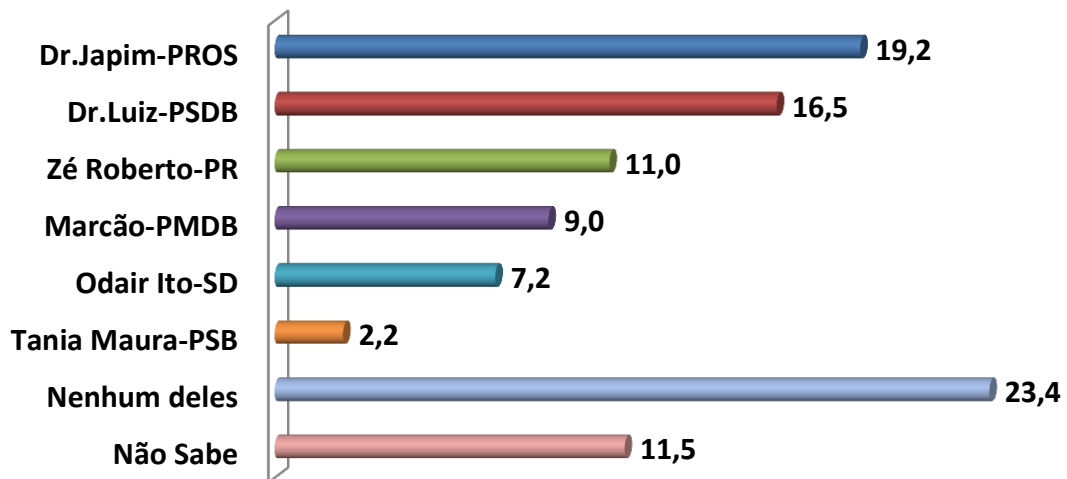

SE A ELEIÇÃO PARA PREFEITO FOSSE HOJE E OS CANDIDATOS FOSSEM ESTES, EM QUEM O(A) SR(A) VOTARIA? (DISCO 1 RU)

	Não Sabe	Nenhum deles	Tania Maura-PSB	Odair Ito-SD	Marcão-PMDB	Zé Roberto-PR	Dr.Luiz-PSDB	Dr.Japim-PROS
■ Série1	11,5	23,4	2,2	7,2	9,0	11,0	16,5	19,2