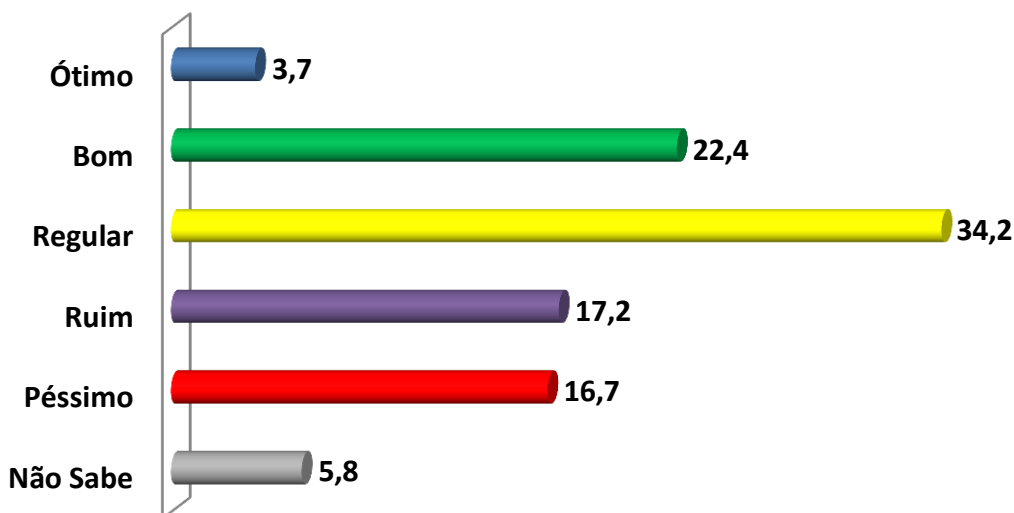

NA SUA OPINIÃO, COMO AVALIA A GESTÃO DO GOVERNADOR GERALDO ALCKMIN