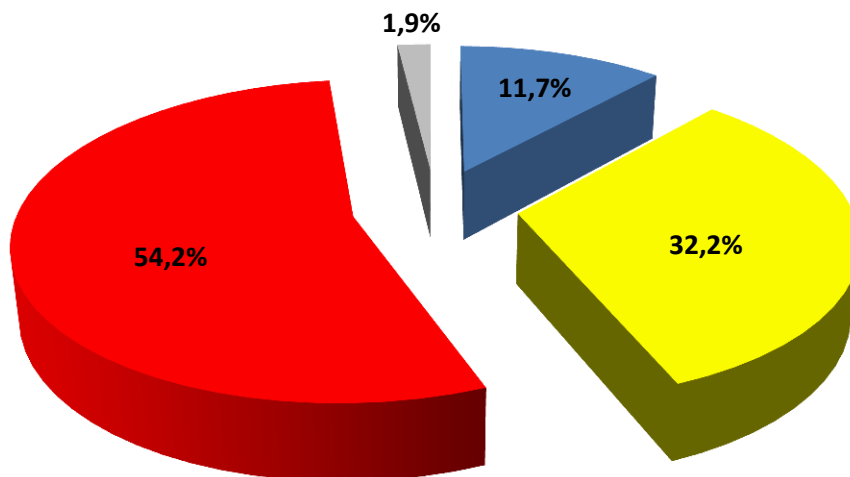

NA SUA OPINIÃO A ADMINISTRAÇÃO DO PREFEITO ZÉ ROBERTO, ESTÁ SENDO

■ Aprovação ■ Regular ■ Reprovação ■ Não Sabe