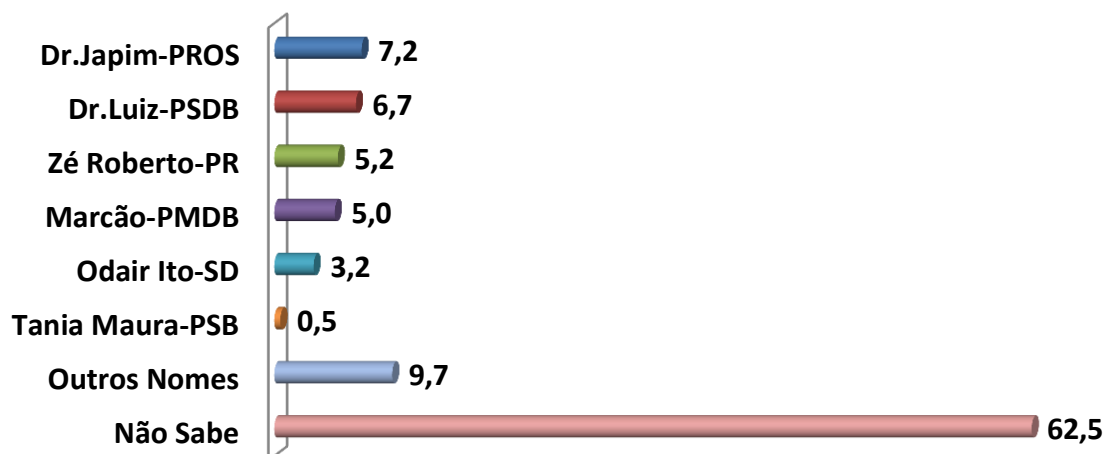

401 Entrevistas
Margem de erro: 5%
Intervalo de Confiança: 95,5%
Período de Realização entre os dias 13 e 14 de Junho de 2016
F. L. S. – PESQUISA / TV REGIONAL ABCDM S/S LTDA
TSE - SP-01917/2016

SE AS ELEIÇÕES PARA PREFEITO DE CAMPO LIMPO FOSSE HOJE , EM QUEM O SR(A) VOTARIA? (ESPONTÂNEO-RU)

	Não Sabe	Outros Nomes	Tania Maura-PSB	Odair Ito-SD	Marcão-PMDB	Zé Roberto-PR	Dr.Luiz-PSDB	Dr.Japim-PROS
■ Série1	62,5	9,7	0,5	3,2	5,0	5,2	6,7	7,2