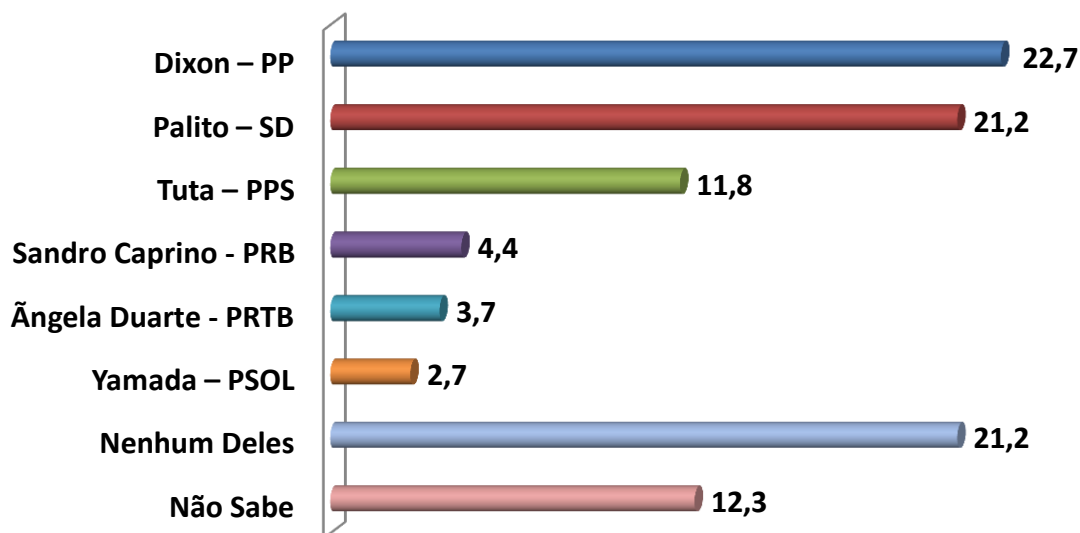

406 Entrevistas
 Margem de erro: 5%
 Intervalo de Confiança: 95,5%
 Período de Realização entre os dias 13 e 14 de Junho de 2016
 F. L. S. – PESQUISA / TV REGIONAL ABCDM S/S LTDA
 TSE - SP-07267/2016

SE A ELEIÇÃO PARA PREFEITO FOSSE HOJE E OS CANDIDATOS FOSSEM ESTES, EM QUEM O(A) SR(A) VOTARIA? (DISCO 1 RU)

	Não Sabe	Nenhum Deles	Yamada – PSOL	Ângela Duarte - PRTB	Sandro Caprino - PRB	Tuta – PPS	Palito – SD	Dixon – PP
■ Série1	12,3	21,2	2,7	3,7	4,4	11,8	21,2	22,7

NA SUA OPINIÃO A ADMINISTRAÇÃO DO PREFEITO PAVAN, ESTÁ SENDO:)