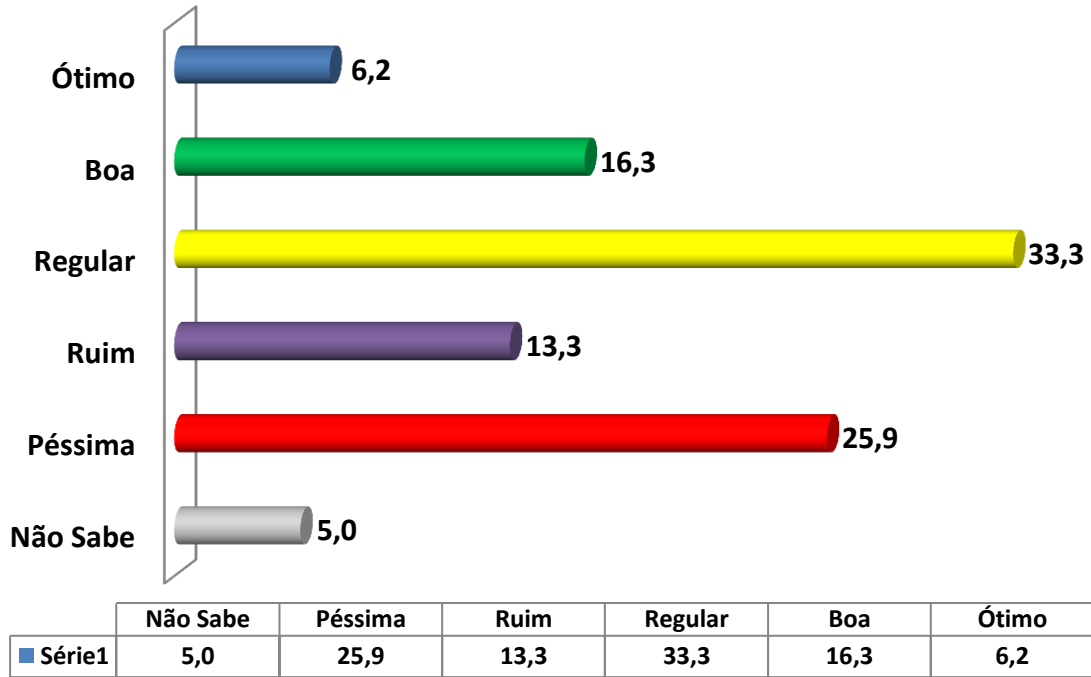

406 Entrevistas
 Margem de erro: 5%
 Intervalo de Confiança: 95,5%
 Período de Realização entre os dias 13 e 14 de Junho de 2016
 F. L. S. – PESQUISA / TV REGIONAL ABCDM S/S LTDA
 TSE - SP-07267/2016

SE A ELEIÇÃO PARA PREFEITO FOSSE HOJE E OS CANDIDATOS FOSSEM ESTES, EM QUEM O(A) SR(A) VOTARIA? (DISCO 1 RU)

	Não Sabe	Nenhum Deles	Yamada – PSOL	Ângela Duarte - PRTB	Sandro Caprino - PRB	Tuta – PPS	Palito – SD	Dixon – PP
■ Série1	12,3	21,2	2,7	3,7	4,4	11,8	21,2	22,7

NA SUA OPINIÃO A ADMINISTRAÇÃO DO PREFEITO PAVAN, ESTÁ SENDO:)