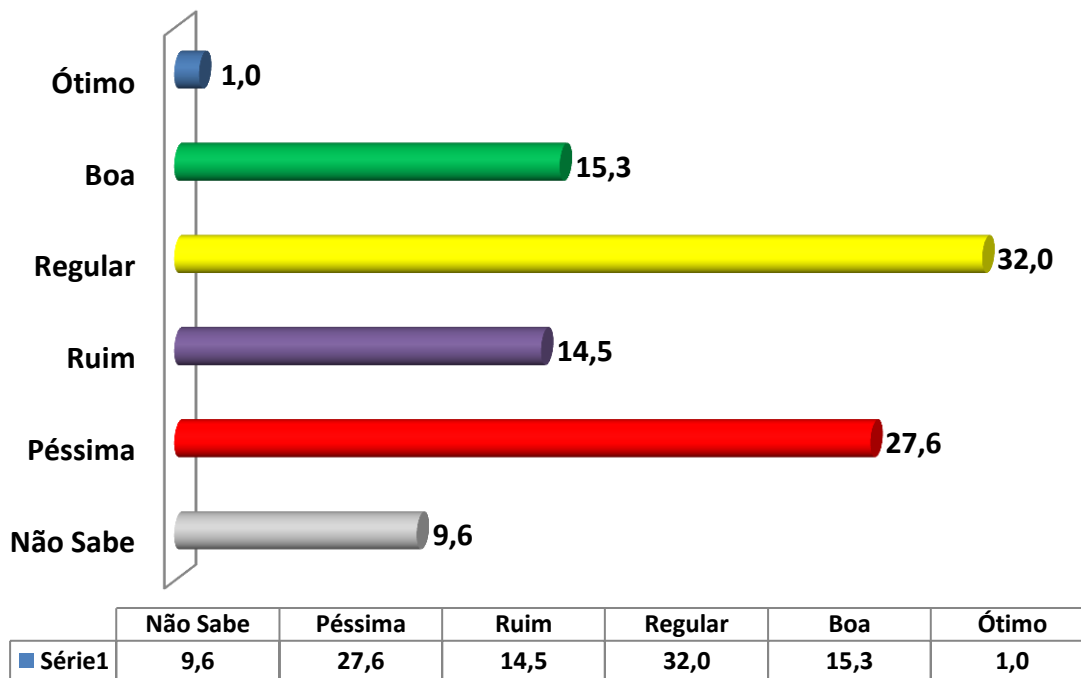

NA SUA OPINIÃO, COMO AVALIA A GESTÃO DO GOVERNADOR GERALDO ALCKMIN: