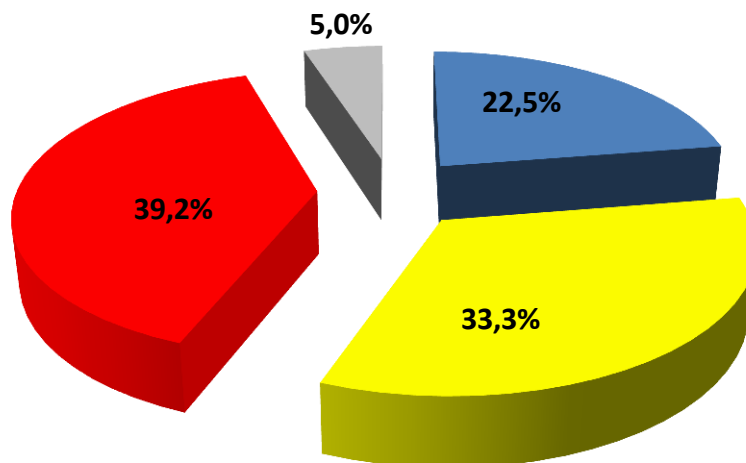

NA SUA OPINIÃO A ADMINISTRAÇÃO DO PREFEITO PAVAN, ESTÁ SENDO:

■ Aprovação ■ Regular ■ Reprovação ■ Não Sabe