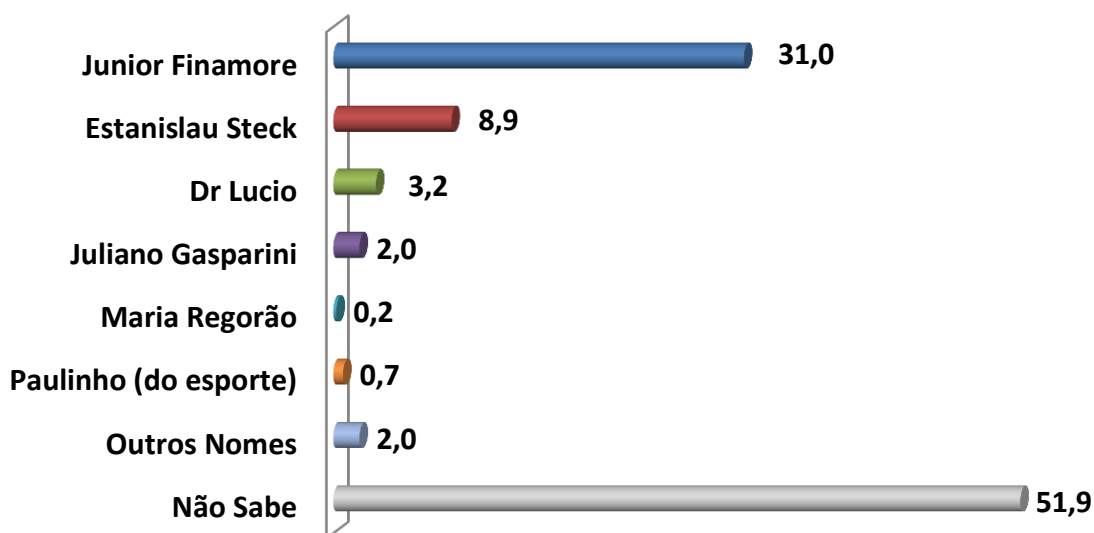

403 Entrevistas  
 Margem de erro: 5%  
 Intervalo de Confiança: 95,5%  
 Período de Realização no dia 25 e 26 de Julho de 2016  
 Registro Nº TSE – SP 09576/2016

## SE AS ELEIÇÕES PARA PREFEITO DE LOUVEIRA FOSSE HOJE , EM QUEM O SR(A) VOTARIA? (ESPONTÂNEO-RU)

	Não Sabe	Outros Nomes	Paulinho (do esporte)	Maria Regorão	Juliano Gasparini	Dr Lucio	Estanislau Steck	Junior Finamore
■ Série1	51,9	2,0	0,7	0,2	2,0	3,2	8,9	31,0