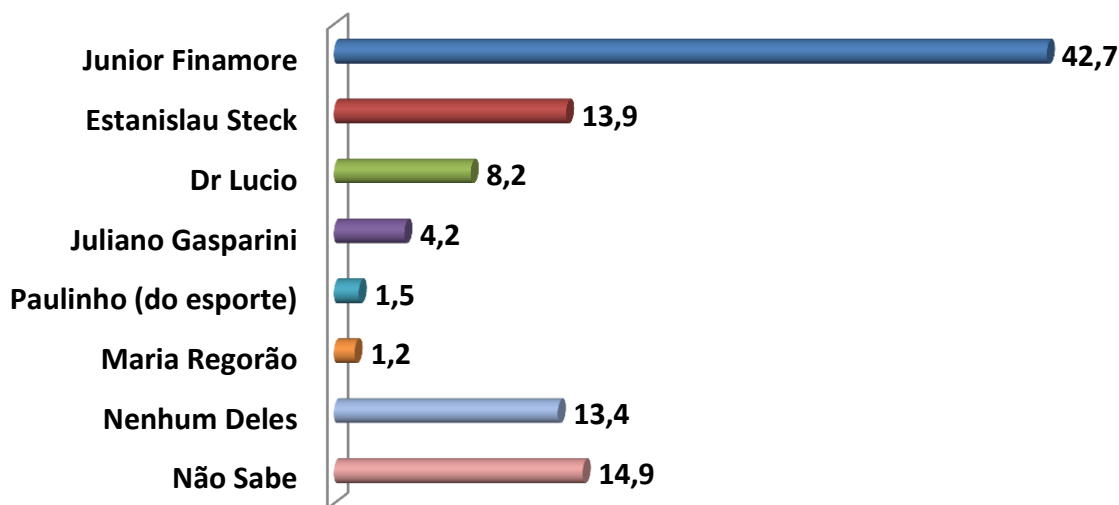

SE A ELEIÇÃO PARA PREFEITO FOSSE HOJE E OS CANDIDATOS FOSSEM ESTES, EM QUEM O(A) SR(A) VOTARIA? (DISCO 1 RU)

	Não Sabe	Nenhum Deles	Maria Regorão	Paulinho (do esporte)	Juliano Gasparini	Dr Lucio	Estanislau Steck	Junior Finamore
■ Série1	14,9	13,4	1,2	1,5	4,2	8,2	13,9	42,7