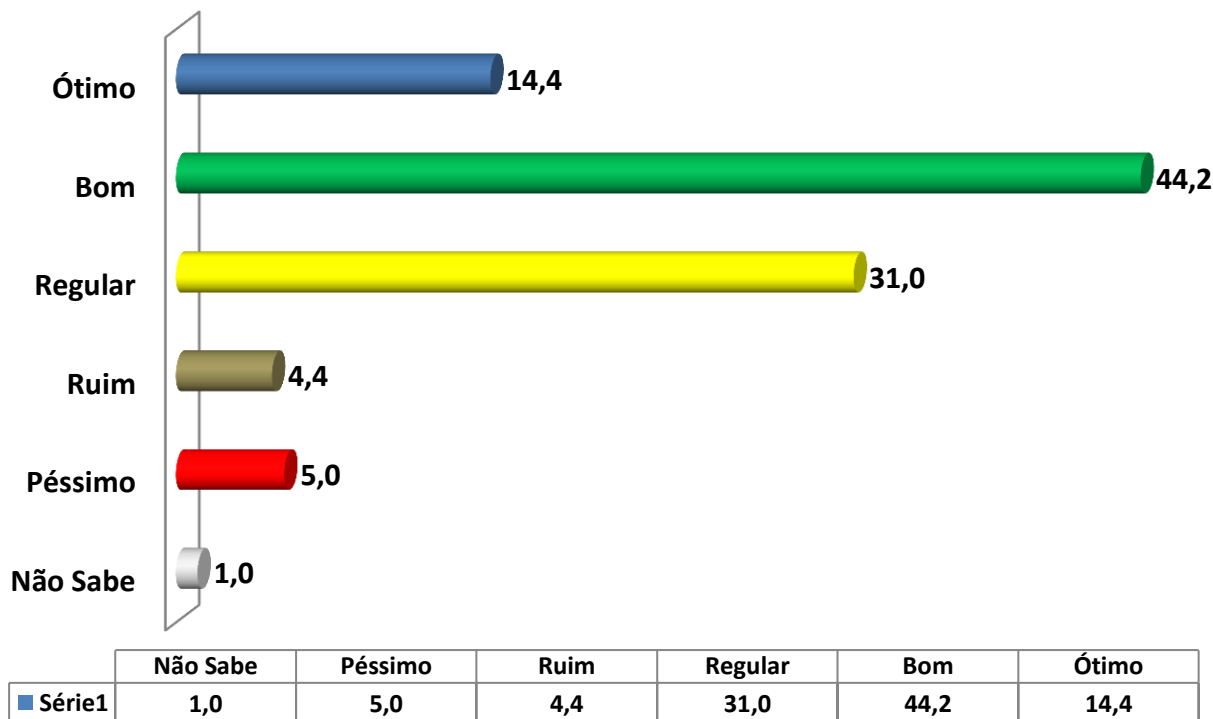

NA SUA OPINIÃO A ADMINISTRAÇÃO DO PREFEITO JUNIOR FINAMORE , ESTÁ SENDO: