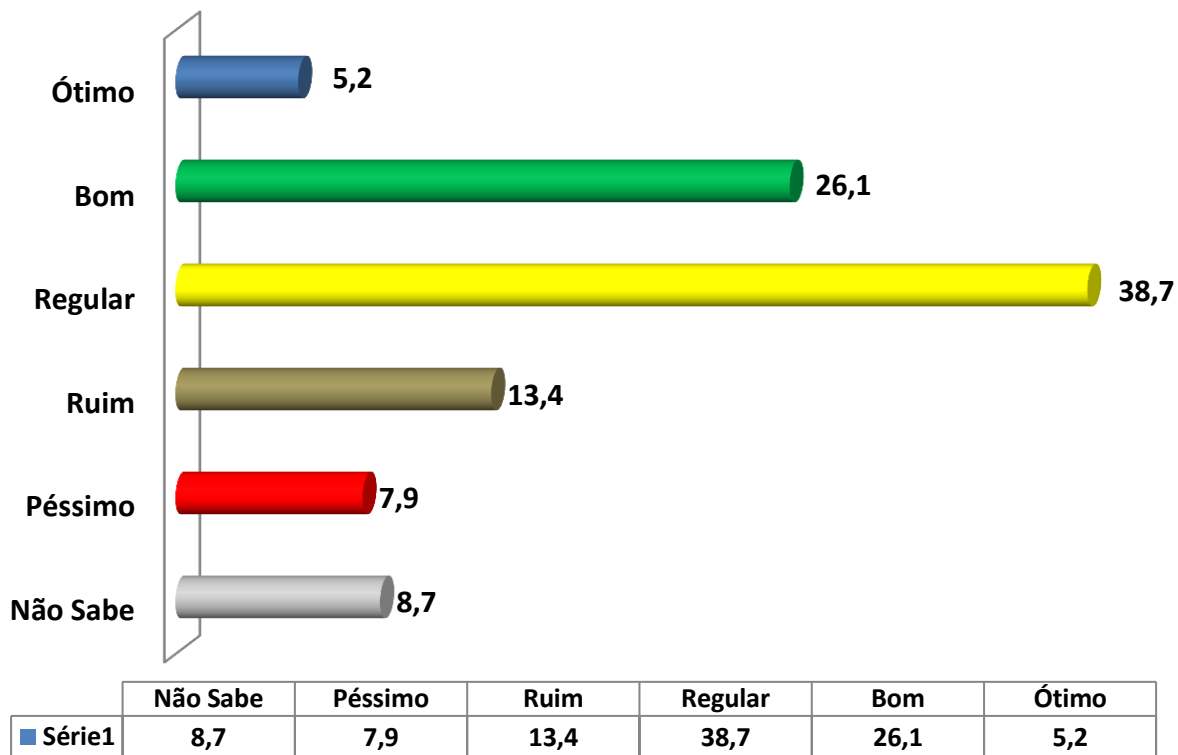

NA SUA OPINIÃO, COMO AVALIA A GESTÃO DO GOVERNADOR GERALDO ALCKMIN: