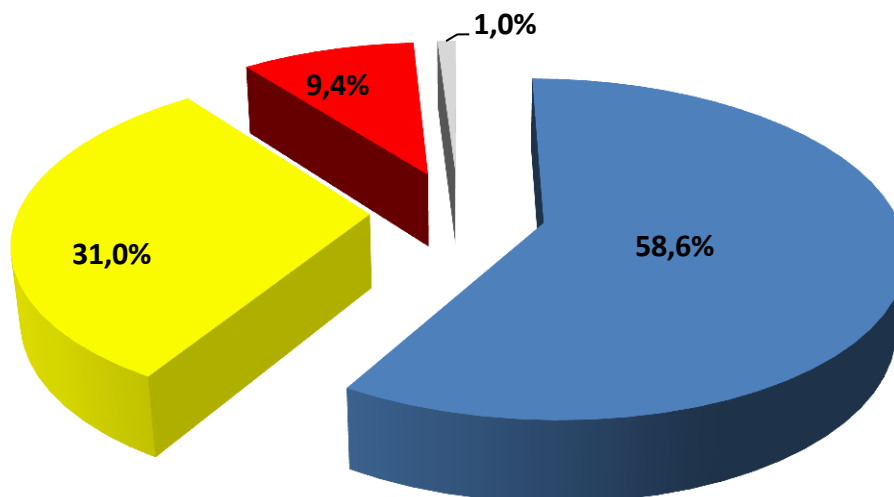

NA SUA OPINIÃO A ADMINISTRAÇÃO DO PREFEITO JUNIOR FINAMORE , ESTÁ SENDO:

■ Aprovação ■ Regular ■ Reprovação ■ Não Sabe