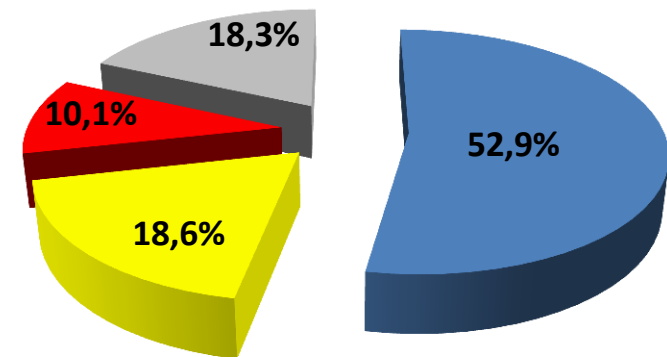

COMO VOCÊ AVALIA A CONSTRUÇÃO DA MATERNIDADE MUNICIPAL?

■ Aprovação ■ Regular ■ Reprovação ■ Não Sabe

601 Entrevistas
Margem de Erro: 4%
Intervalo de Confiança: 95,5%
Registro SP-00949/2020
Período de Realização entre os dias 06 e 07
Julho de 2020