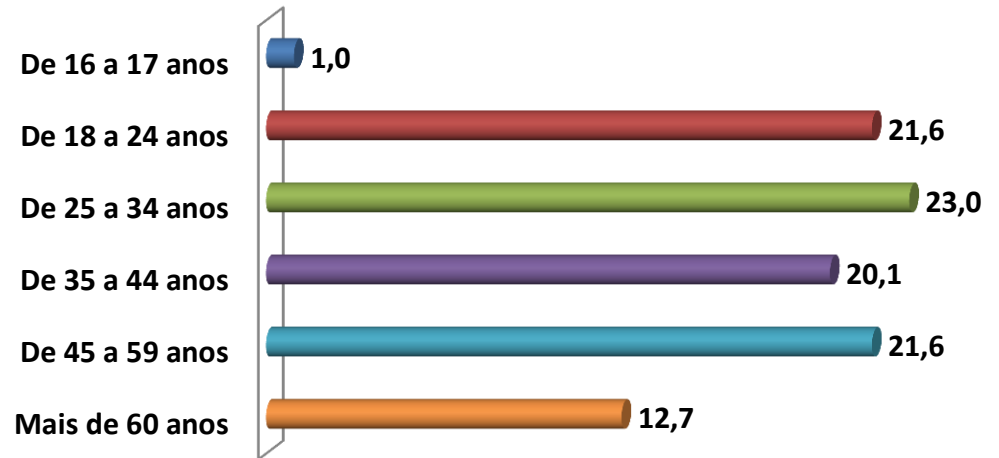

- Características da amostra:

Foi adotada uma amostra estratificada por cotas, para obter representatividade para o conjunto do município.

As cotas são calculadas proporcionalmente a cada estrato de acordo com os dados do **Censo 2010./TSE.**

As entrevistas foram pessoais com utilização de questionários elaborados de acordo com os objetivos da pesquisa.

601 Entrevistas

Margem de Erro: 4%

Intervalo de Confiança: 95,5%

Registro SP-00949/2020

Período de Realização entre os dias 06 e 07 Julho de 2020

SEXO

■ Masculino ■ Feminino

FAXA ETÁRIA:

GRAU DE INSTRUÇÃO:

RENDA FAMILIAR:

601 Entrevistas
Margem de Erro: 4%
Intervalo de Confiança: 95,5%
Registro SP-00949/2020
Período de Realização entre os dias 06 e 07
Julho de 2020