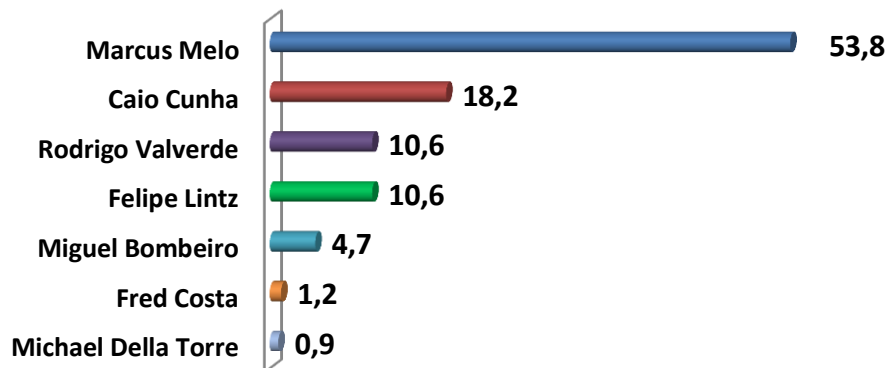

Pesquisa e Marketing

SE AS ELEIÇÕES FOSSEM HOJE EM QUEM O(A) O(A) SR.(A) VOTARIA PARA PREFEITO DE MOGI DAS CRUZES? (ESPONTÂNEA)

SE AS ELEIÇÕES FOSSEM HOJE E OS CANDIDATOS FOSSEM ESSES, EM QUEM O(A) SR(A). VOTARIA PARA PREFEITO DE MOGI DAS CRUZES? (DISCO)

SE AS ELEIÇÕES FOSSEM HOJE E OS CANDIDATOS FOSSEM ESSES, EM QUEM O(A) SR(A). VOTARIA PARA PREFEITO DE MOGI DAS CRUZES? (Votos Validos)

601 Entrevistas
 Margem de Erro: 4%
 Intervalo de Confiança: 95,5%
 Registro SP-00949/2020
 Período de Realização entre os dias 06 e 07
 Julho de 2020