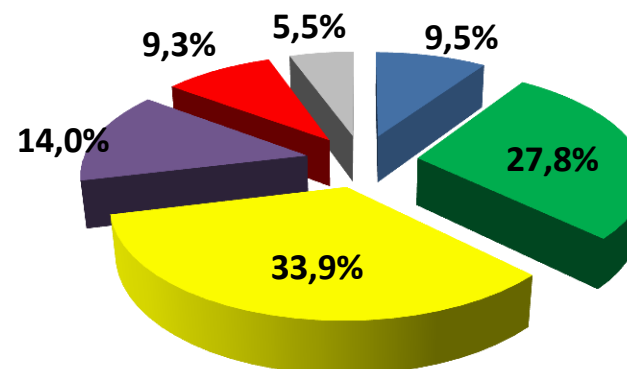

NA SUA OPINIÃO, COMO VOCÊ AVALIA A ADMINISTRAÇÃO DO ATUAL PREFEITO MARCUS MELO?

■ Ótima ■ Boa ■ Regular ■ Ruim ■ Péssima ■ Não Sabe

601 Entrevistas
Margem de Erro: 4%
Intervalo de Confiança: 95,5%
Registro SP-00949/2020
Período de Realização entre os dias 06 e 07
Julho de 2020

Pesquisa e
Marketing