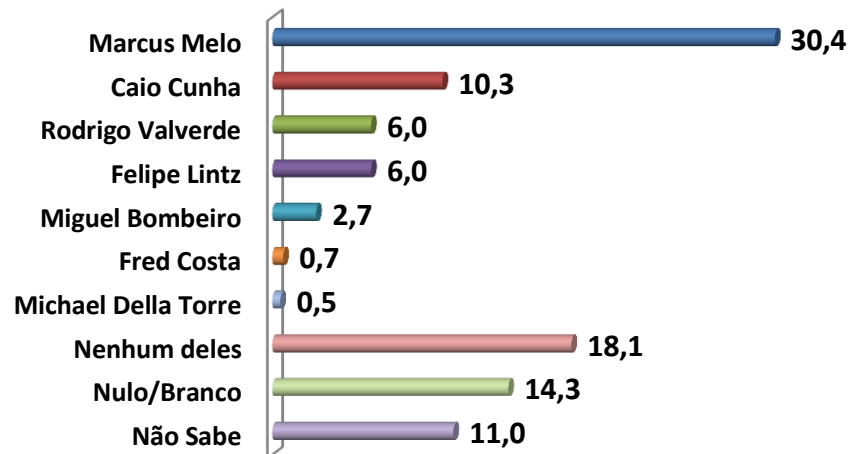

SEXO

■ Masculino ■ Feminino

FAXA ETÁRIA:

GRAU DE INSTRUÇÃO:

RENDA FAMILIAR:

601 Entrevistas
Margem de Erro: 4%
Intervalo de Confiança: 95,5%
Registro SP-00949/2020
Período de Realização entre os dias 06 e 07
Julho de 2020

Pesquisa e Marketing

SE AS ELEIÇÕES FOSSEM HOJE EM QUEM O(A) O(A) SR.(A) VOTARIA PARA PREFEITO DE MOGI DAS CRUZES? (ESPONTÂNEA)

SE AS ELEIÇÕES FOSSEM HOJE E OS CANDIDATOS FOSSEM ESSES, EM QUEM O(A) SR(A). VOTARIA PARA PREFEITO DE MOGI DAS CRUZES? (DISCO)