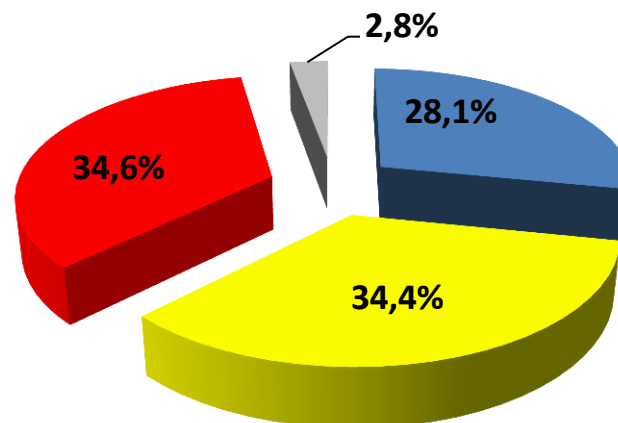

COMO VOCÊ AVALIA A ADMINISTRAÇÃO DO ATUAL GOVERNADOR JOÃO DORIA?

■ Aprovação ■ Regular ■ Reprovação ■ Não Sabe

601 Entrevistas
Margem de Erro: 4%
Intervalo de Confiança: 95,5%
Registro SP-00949/2020
Período de Realização entre os dias 06 e 07
Julho de 2020

Pesquisa e Marketing