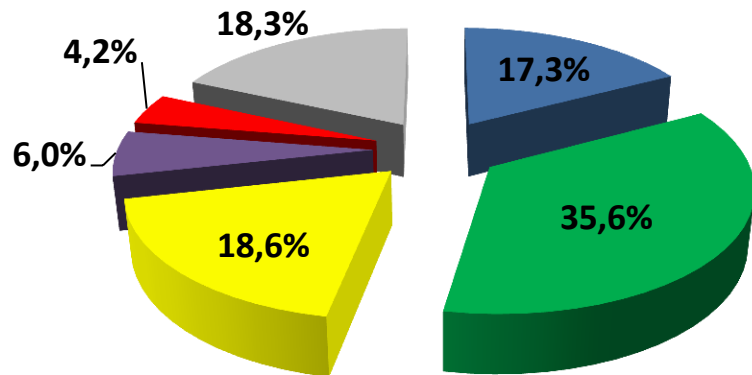

COMO VOCÊ AVALIA A CONSTRUÇÃO DA MATERNIDADE MUNICIPAL?

■ Ótima ■ Boa ■ Regular ■ Ruim ■ Péssima ■ Não Sabe