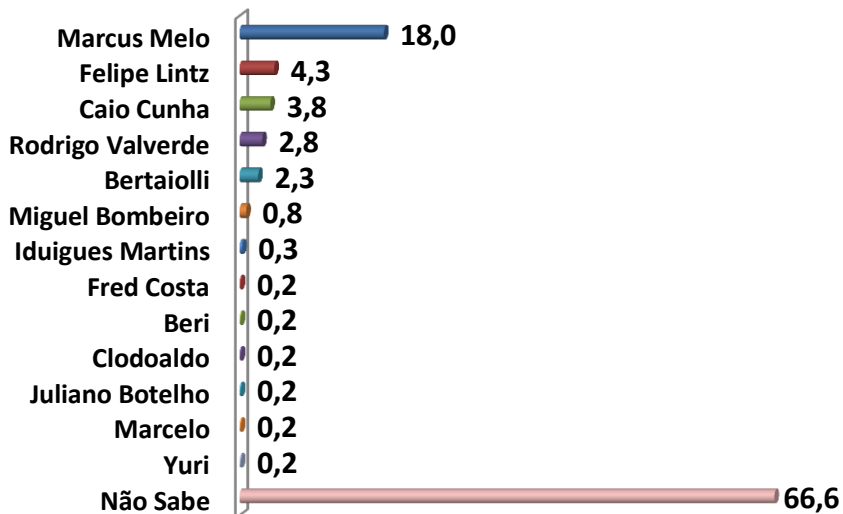

SEXO

■ Masculino ■ Feminino

FAXA ETÁRIA:

GRAU DE INSTRUÇÃO:

RENDA FAMILIAR:

601 Entrevistas
Margem de Erro: 4%
Intervalo de Confiança: 95,5%
Registro SP-00949/2020
Período de Realização entre os dias 06 e 07
Julho de 2020

Pesquisa e Marketing

SE AS ELEIÇÕES FOSSEM HOJE EM QUEM O(A) O(A) SR.(A) VOTARIA PARA PREFEITO DE MOGI DAS CRUZES? (ESPONTÂNEA)

SE AS ELEIÇÕES FOSSEM HOJE E OS CANDIDATOS FOSSEM ESSES, EM QUEM O(A) SR(A). VOTARIA PARA PREFEITO DE MOGI DAS CRUZES? (DISCO)