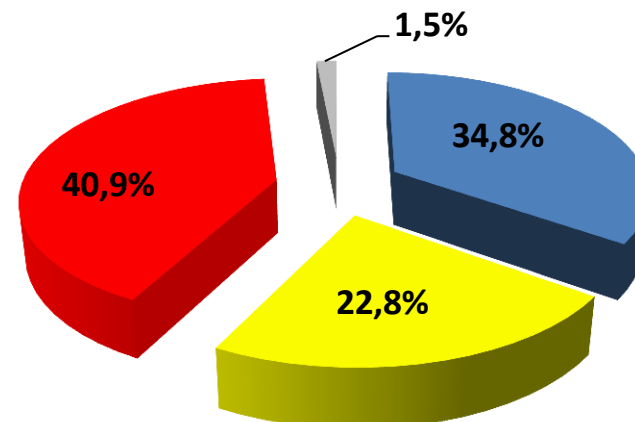

COMO VOCÊ AVALIA A ADMINISTRAÇÃO DO ATUAL PRESIDENTE BOLSONARO?

■ Aprovação ■ Regular ■ Reprovação ■ Não Sabe

601 Entrevistas
Margem de Erro: 4%
Intervalo de Confiança: 95,5%
Registro SP-00949/2020
Período de Realização entre os dias 06 e 07
Julho de 2020

Pesquisa e
Marketing