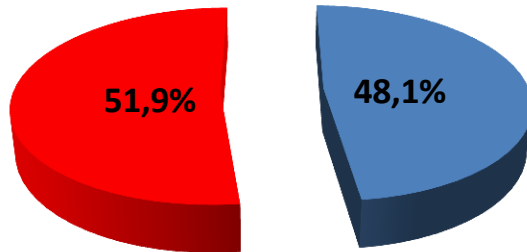

SEXO

■ Masculino ■ Feminino

FAXA ETÁRIA:

GRAU DE INSTRUÇÃO:

RENDA FAMILIAR:

601 Entrevistas
Margem de Erro: 4%
Intervalo de Confiança: 95,5%
Registro SP-00949/2020
Período de Realização entre os dias 06 e 07
Julho de 2020