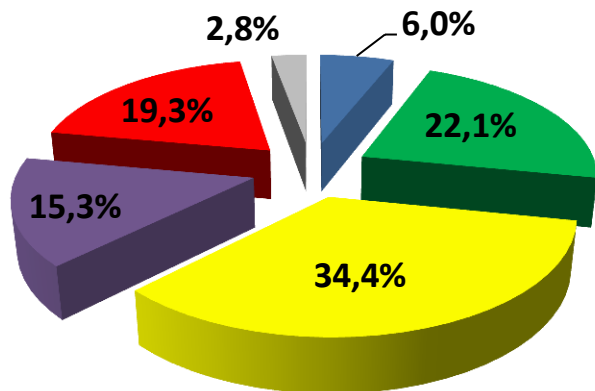

NA SUA OPINIÃO, COMO VOCÊ AVALIA A ADMINISTRAÇÃO DO ATUAL GOVERNADOR JOÃO DORIA?

■ Ótima ■ Boa ■ Regular ■ Ruim ■ Péssima ■ Não Sabe