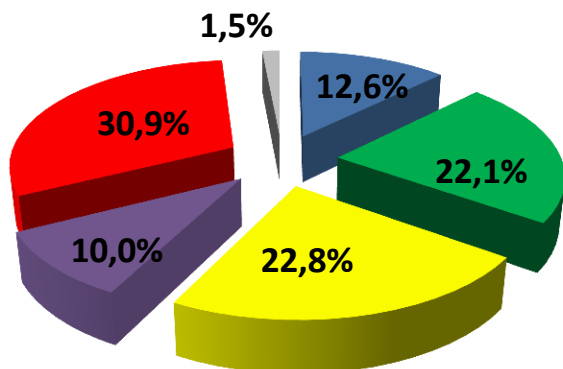

NA SUA OPINIÃO, COMO VOCÊ AVALIA A ADMINISTRAÇÃO DO ATUAL PRESIDENTE BOLSONARO?

■ Ótima ■ Boa ■ Regular ■ Ruim ■ Péssima ■ Não Sabe