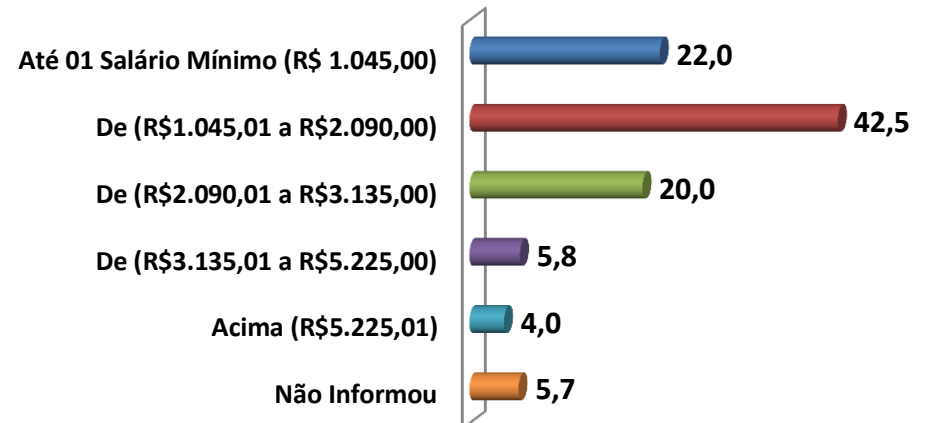

SEXO

■ Masculino ■ Feminino

FAXA ETÁRIA:

GRAU DE INSTRUÇÃO:

RENDA FAMILIAR:

601 Entrevistas
Margem de Erro: 4%
Intervalo de Confiança: 95,5%
Registro SP-00949/2020
Período de Realização entre os dias 06 e 07
Julho de 2020