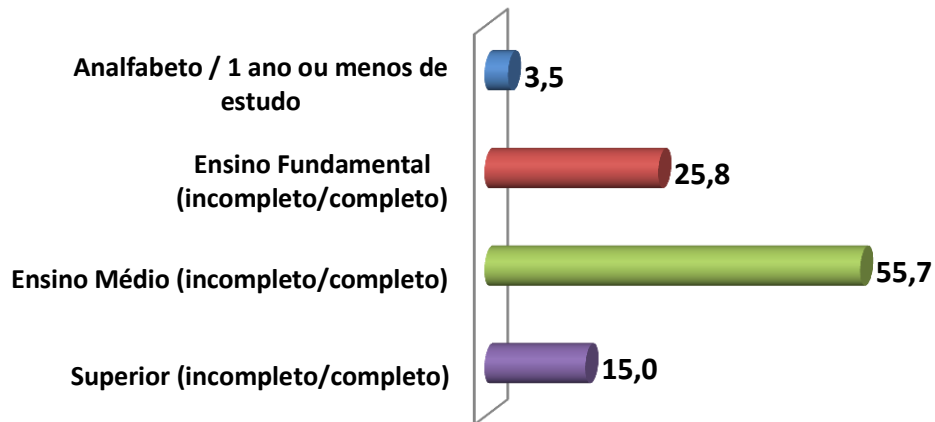

SEXO

■ Masculino ■ Feminino

FAXA ETÁRIA:

GRAU DE INSTRUÇÃO:

RENDA FAMILIAR:

601 Entrevistas
Margem de Erro: 4%
Intervalo de Confiança: 95,5%
Registro SP-00949/2020
Período de Realização entre os dias 06 e 07
Julho de 2020

Pesquisa e Marketing

SE AS ELEIÇÕES FOSSEM HOJE EM QUEM O(A) O(A) SR.(A) VOTARIA PARA PREFEITO DE MOGI DAS CRUZES? (ESPONTÂNEA)

SE AS ELEIÇÕES FOSSEM HOJE E OS CANDIDATOS FOSSEM ESSES, EM QUEM O(A) SR(A). VOTARIA PARA PREFEITO DE MOGI DAS CRUZES? (DISCO)