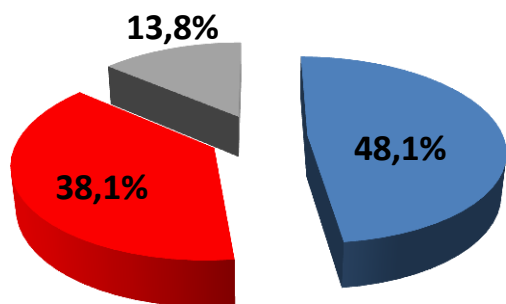

VOCÊ APROVA OU DESAPROVA A ADMINISTRAÇÃO DO PREFEITO MARCUS MELO?

■ Aprova ■ Desaprova ■ Não Sabe