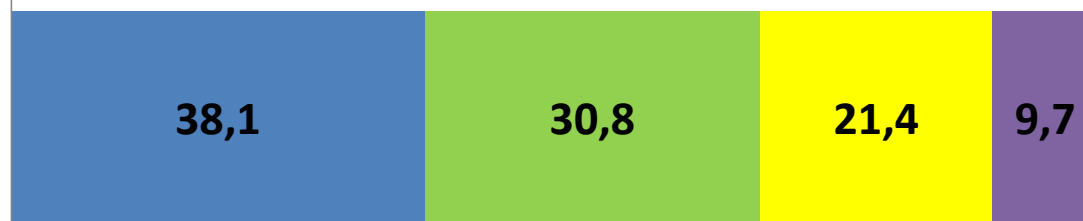

Entre

■ MARCÃO MARCHI

■ ERI CAMPOS

■ Nulo/ Branco

■ Não Sabe

SE VOCÊ TIVESSE QUE  
ESCOLHER ENTRE  
MARCÃO MARCHI E  
|ROGÉRIO CAVALIN  
(ALTERNAR NOMES!)  
PARA PREFEITO, EM  
QUEM VOCÊ VOTARIA?

Entre

■ MARCÃO MARCHI