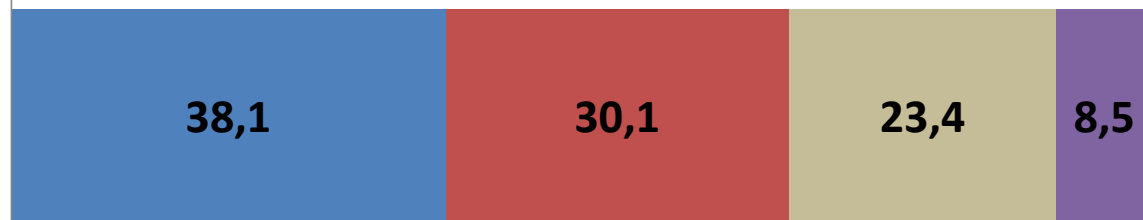

SE VOCÊ TIVESSE QUE
ESCOLHER ENTRE
MARCÃO MARCHI E ERI
CAMPOS (ALTERNAR
NOMES!) PARA
PREFEITO, EM QUEM
VOCÊ VOTARIA?

Entre

■ MARCÃO MARCHI

■ ERI CAMPOS

■ Nulo/ Branco

■ Não Sabe