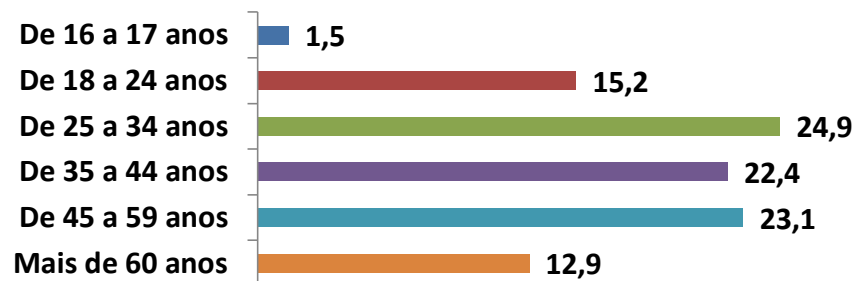

FAXA ETÁRIA: