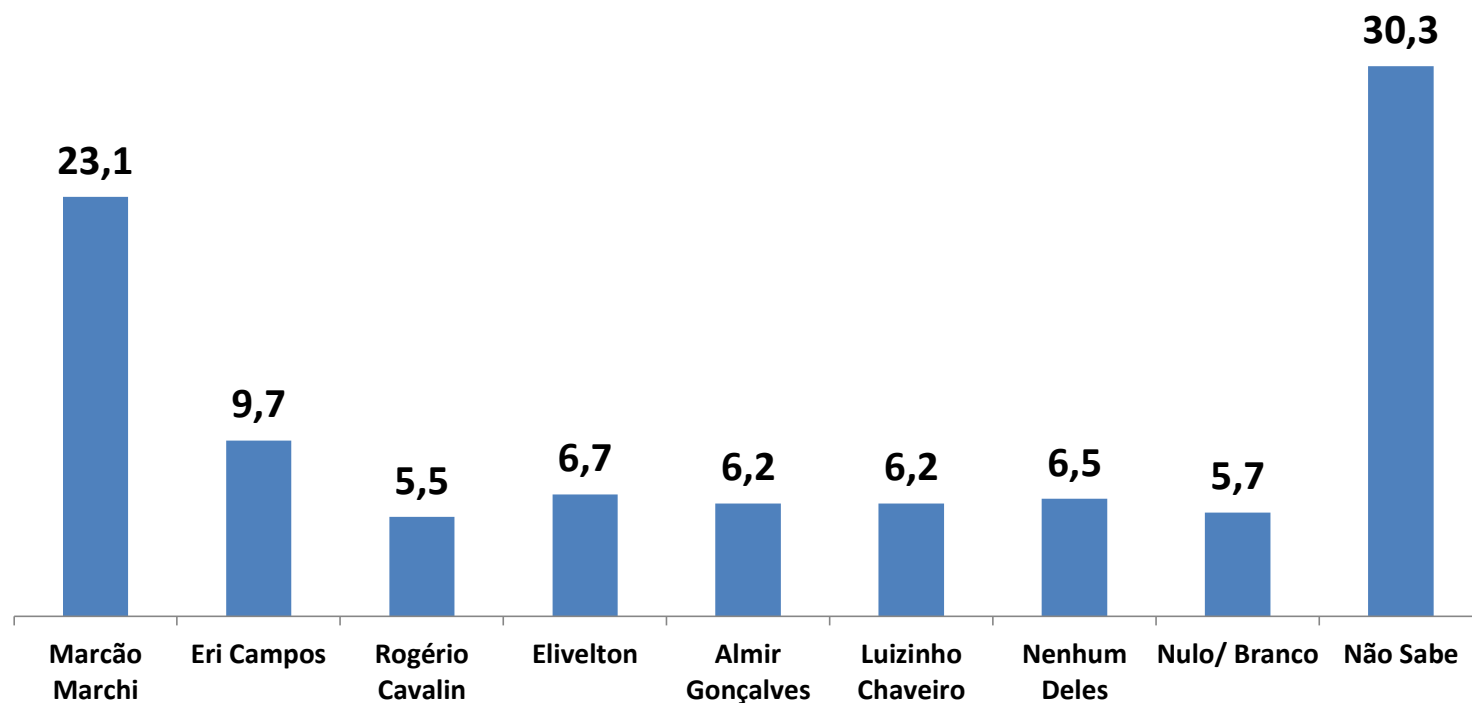

ESTIMULADA PARA PREFEITO REJEIÇÃO

EM QUEM O(A)
SR(A) NÃO
VOTARIA DE
JEITO NENHUM?
ESTIMULADA-RU
(DISCO 1)